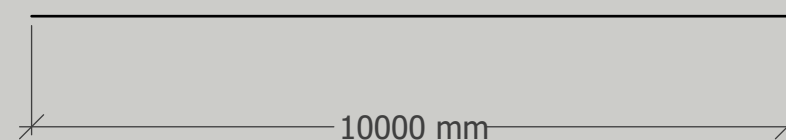

Tak: Plåt, svart

Fasad: Liggande enkelfaspanel vitt

Nybyggnad enbostadshus

Dekarsön 1:22

2020-05-16

Ritad av: Matthias Modig

Tel: 070-2527379

Fasadritning Söder

Skala 1:100

Takvinkel 24°

Tak: Plåt, svart

Fasad: Liggande enkelfaspanel vitt

Nybyggnad enbostadshus

Dekarsön 1:22

2020-05-16

Ritad av: Matthias Modig