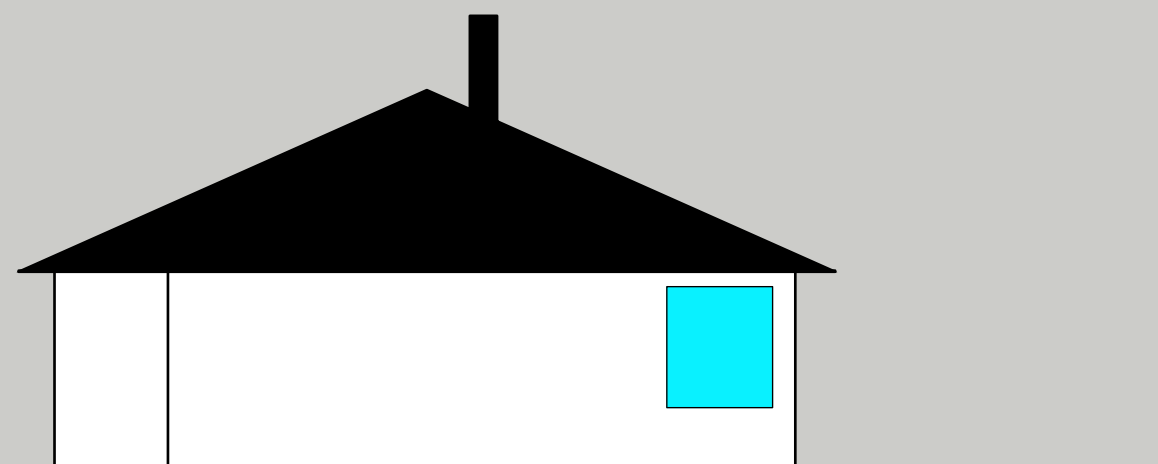

Tak: Plåt, svart

Fasad: Liggande enkelfaspanel vitt

Nybyggnad enbostadshus

Dekarsön 1:22

2020-05-16

Ritad av: Matthias Modig

Tel: 070-2527379

Fasadritning Söder

Skala 1:100

Takvinkel 24°

Tak: Plåt, svart

Fasad: Liggande enkelfaspanel vitt

Nybyggnad enbostadshus

Dekarsön 1:22

2020-05-16

Ritad av: Matthias Modig

Tel: 070-2527379

Fasadritning Öster

Skala 1:100

Takvinkel 24°

Tak: Plåt, svart

Fasad: Liggande enkelfaspanel vitt

Nybyggnad enbostadshus

Dekarsön 1:22

2020-05-16

Ritad av: Matthias Modig

Tel: 070-2527379

Fasadritning Väster

Skala 1:100

Takvinkel 24°

Tak: Plåt, svart

Fasad: Liggande enkelfaspanel vitt