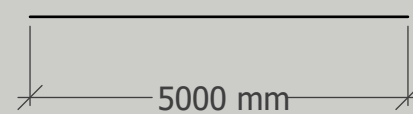

2020-05-16

Ritad av: Matthias Modig

Tel: 070-2527379

Fasadritning Väster

Skala 1:100

Takvinkel 24°

Tak: Plåt, svart

Fasad: Liggande enkelfaspanel vitt