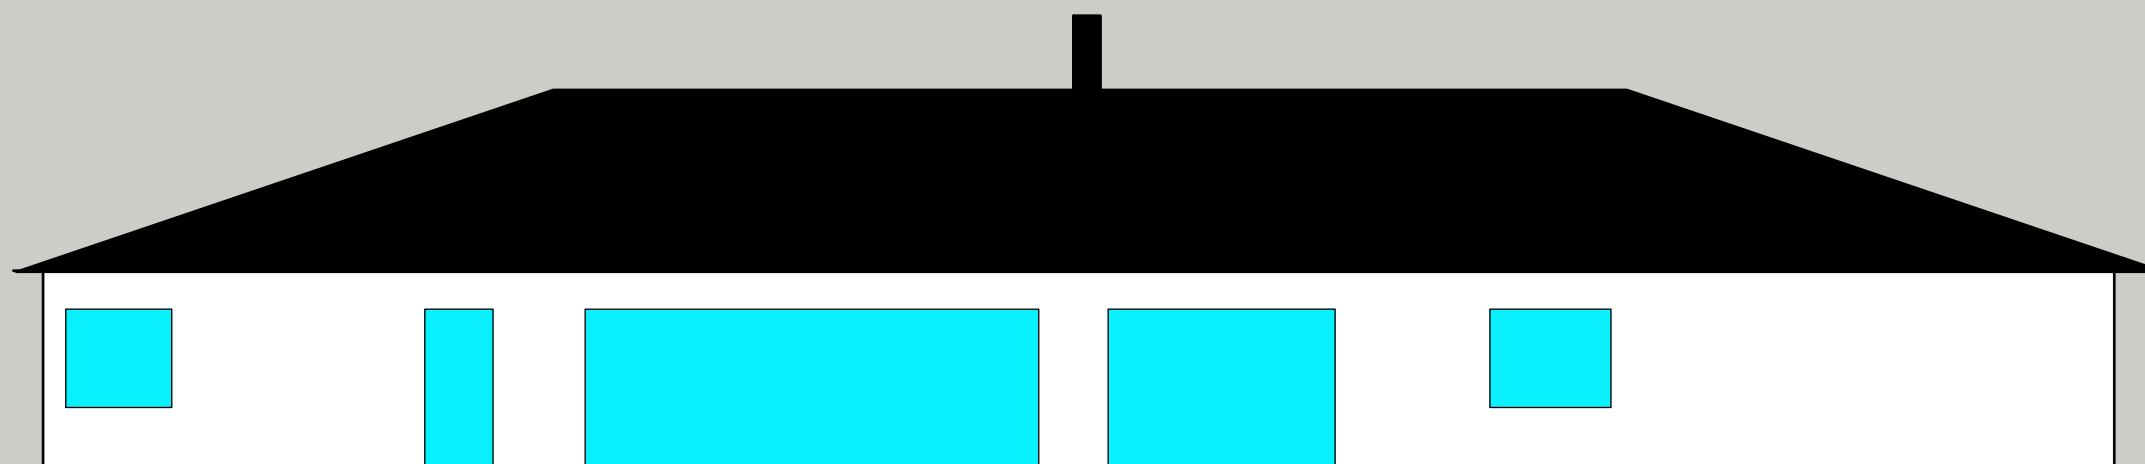

Tak: Plåt, svart

Fasad: Liggande enkelfaspanel vitt

Nybyggnad enbostadshus

Dekarsön 1:22

2020-05-16

Ritad av: Matthias Modig

Tel: 070-2527379

Fasadritning Söder

Skala 1:100

Takvinkel 24°

Tak: Plåt, svart

Fasad: Liggande enkelfaspanel vitt

Nybyggnad enbostadshus

Dekarsön 1:22

2020-05-16

Ritad av: Matthias Modig

Tel: 070-2527379

Fasadritning Öster

Skala 1:100

Takvinkel 24°

Tak: Plåt, svart

Fasad: Liggande enkelfaspanel vitt

Nybyggnad enbostadshus

Dekarsön 1:22

2020-05-16

Ritad av: Matthias Modig

Tel: 070-2527379

Fasadritning Väster

Skala 1:100

Takvinkel 24°

Tak: Plåt, svart

Fasad: Liggande enkelfaspanel vitt