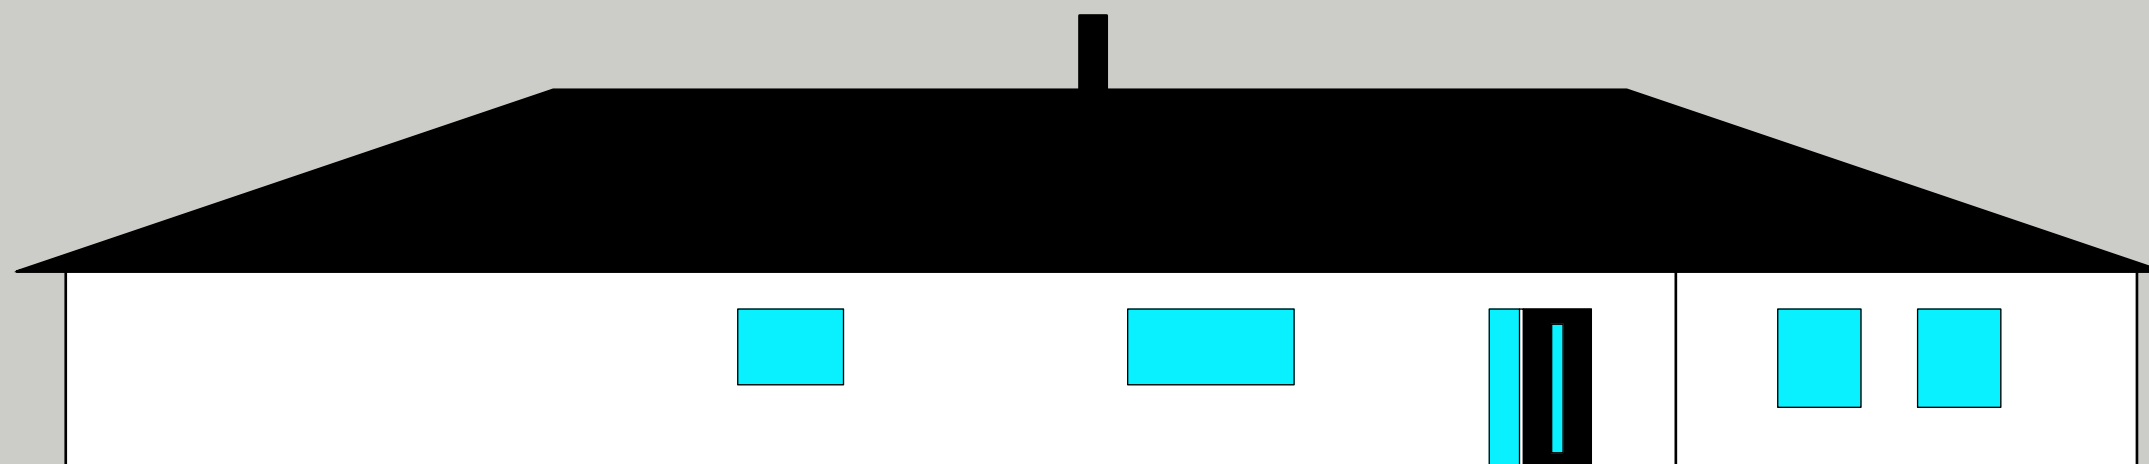

Nybyggnad enbostadshus

Dekarsön 1:22

2020-05-16

Ritad av: Matthias Modig

Tel: 070-2527379

Fasadritning Norr

Skala 1:100

Takvinkel 24°

Tak: Plåt, svart

Fasad: Liggande enkelfaspanel vitt

Nybyggnad enbostadshus

Dekarsön 1:22

2020-05-16

Ritad av: Matthias Modig

Tel: 070-2527379

Fasadritning Söder

Skala 1:100

Takvinkel 24°

Tak: Plåt, svart

Fasad: Liggande enkelfaspanel vitt

Nybyggnad enbostadshus

Dekarsön 1:22

2020-05-16

Ritad av: Matthias Modig

Tel: 070-2527379

Fasadritning Öster

Skala 1:100

Takvinkel 24°

Tak: Plåt, svart

Fasad: Liggande enkelfaspanel vitt

Nybyggnad enbostadshus

Dekarsön 1:22