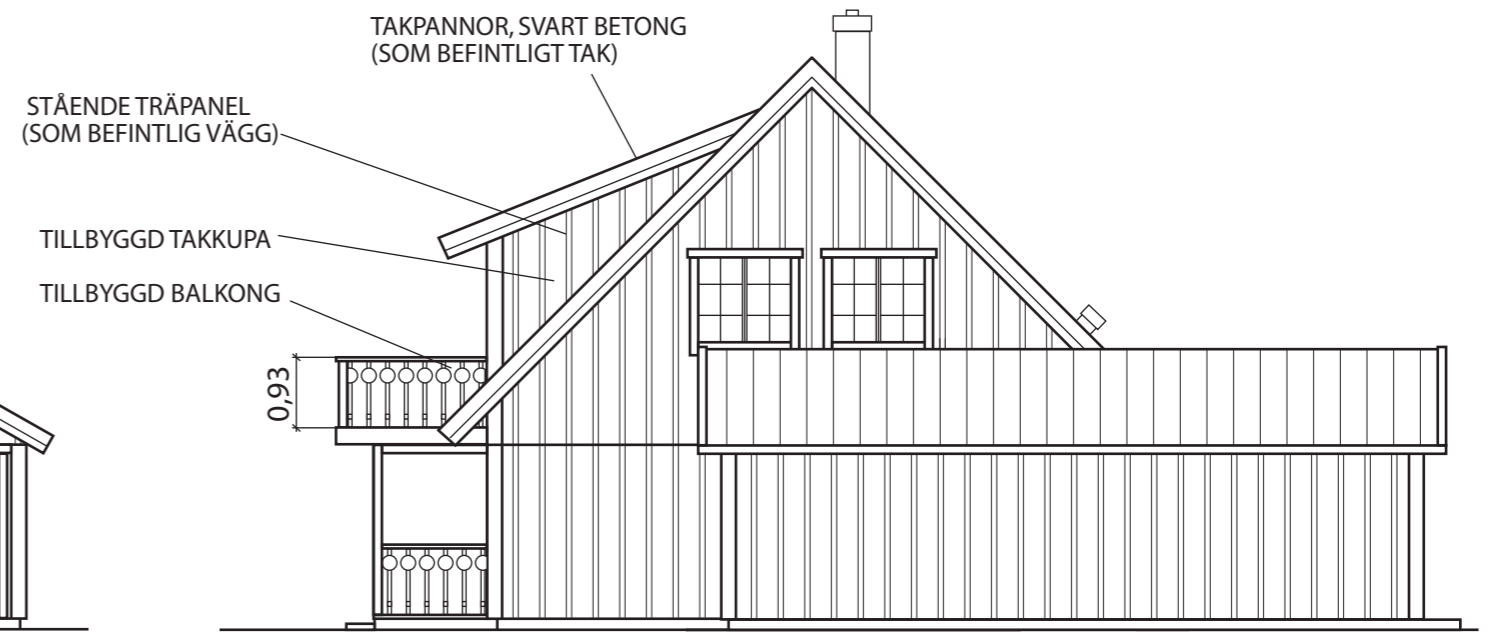

TILLBYGGNAD, TAKKUPA

FASAD MOT SYDVÄST

FASAD MOT SYDOST

FASAD MOT NORDVÄST

FASAD MOT NORDOST

HOLMGER 39  
 STOCKHOLMS KOMMUN  
 TILLBYGGNADSFÖRSLAG  
 FASADER SKALA 1:100

20110515, Ola Andersson