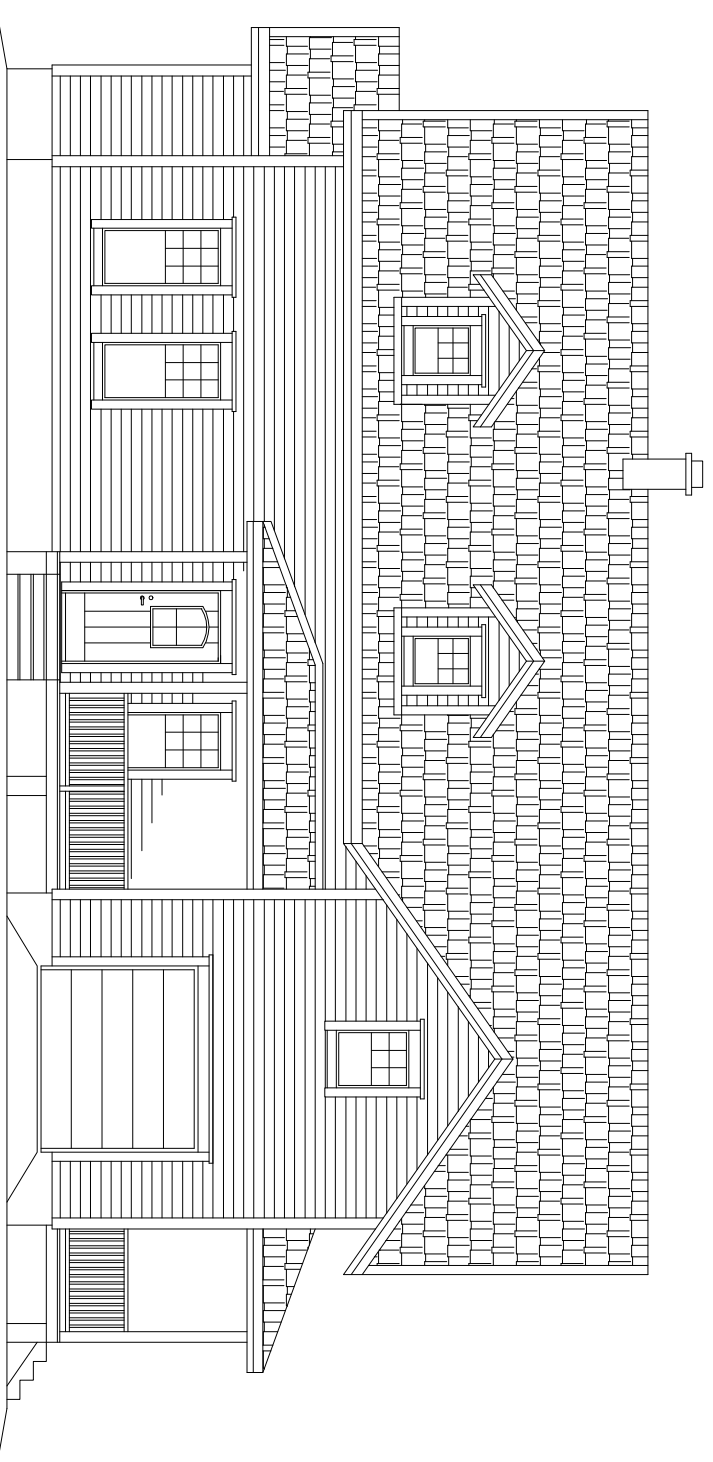

FASAD MOT ÖSTER

FASAD MOT SÖDER

REV	ANT	REVIDERINGEN AVSER	SIGN	DATUM

DATUM
02.10.08

RITNINGENS INNEHÅLL
FASADER (NDRR o ÖSTER)

SKALA
1:100

RITNINGSNUMMER
04

REV