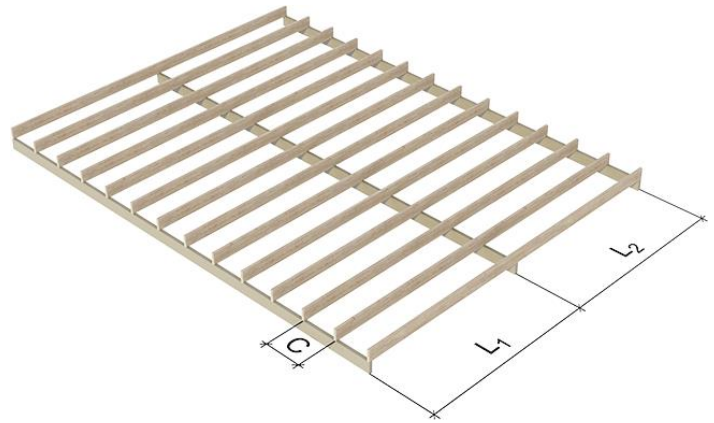

Uppgifter:

Datum: 2021-09-16, kl. 10:21

Belastningar:

Beräkningsnorm: Europeisk konstruktionsstandard - EKS11 (BFS 2019:1)
Egentyngd golvbjälklag: 0,60 kN/m² - Tungt träbjälklag (till exempel med dubbelgips och/eller klinker)
Bostad, vistelselast

Lastkategori för nyttiglast:

Utformning:

Antal upplag: 3 st
Längd [L₁]: 4535 mm
Längd [L₂]: 3780 mm
C-avstånd [C]: 450 mm

Resultat:

Golvbjälkar

Konstruktionsvirke 45×220 C24
Nyttjandegrad 77%, Deformation 13 mm (L/360)
Upplagsreaktioner 3,364 kN & 9,840 kN & 2,470 kN
Minsta upplagslängd (yttre) 20 mm, Minsta upplagslängd (inre) 58 mm