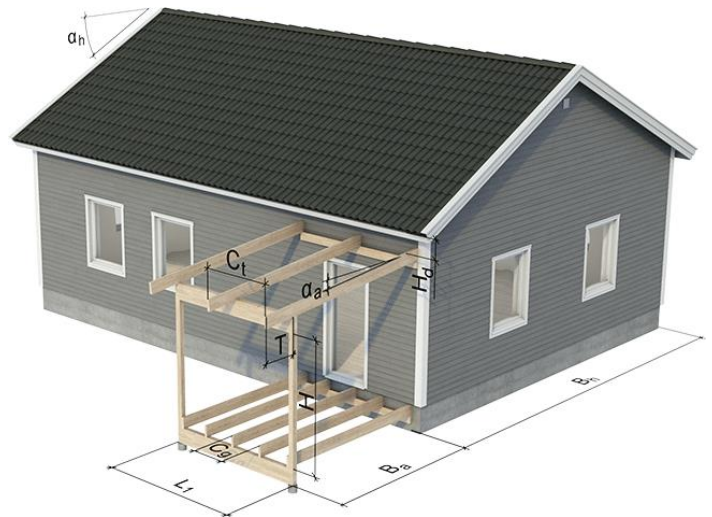

Dimensioneringsresultat - Altan med takkonstruktion

Byggbeskrivningar Dimensionering

Uppgifter:

Datum: 2025-06-24, kl. 12:44

Belastningar:

Beräkningsnorm: Europeisk konstruktionsstandard - EKS12 (BFS 2022:4)
Plats: Stockholm
Snözonsvärde: 2 kN/m²
Egentyngd yttertak: 0,10 kN/m² - Plasttak utan isolering och utan invändig beklädnad
Egentyngd altanbjälklag: 0,25 kN/m² - Lätt träbjälklag (till exempel med spånskiva eller spontat virke)
Lastkategori för nyttiglast: 3,50 kN/m² - Bostad, speciella laster

Utformning:

Antal pelare: 2 st
Bredd, altan [B_a]: 4000 mm
Bredd, hus [B_h]: 8000 mm
Längd [L_i]: 4000 mm
Taklutning, altan [α_a]: 8 °
Taklutning, hus [α_h]: 45 °
C-avstånd, tak [C_t]: 650 mm
Taksprång [T]: 500 mm
C-avstånd, golv [C_g]: 600 mm
Höjd [H]: 2200 mm
Differans [H_d]: 2500 mm