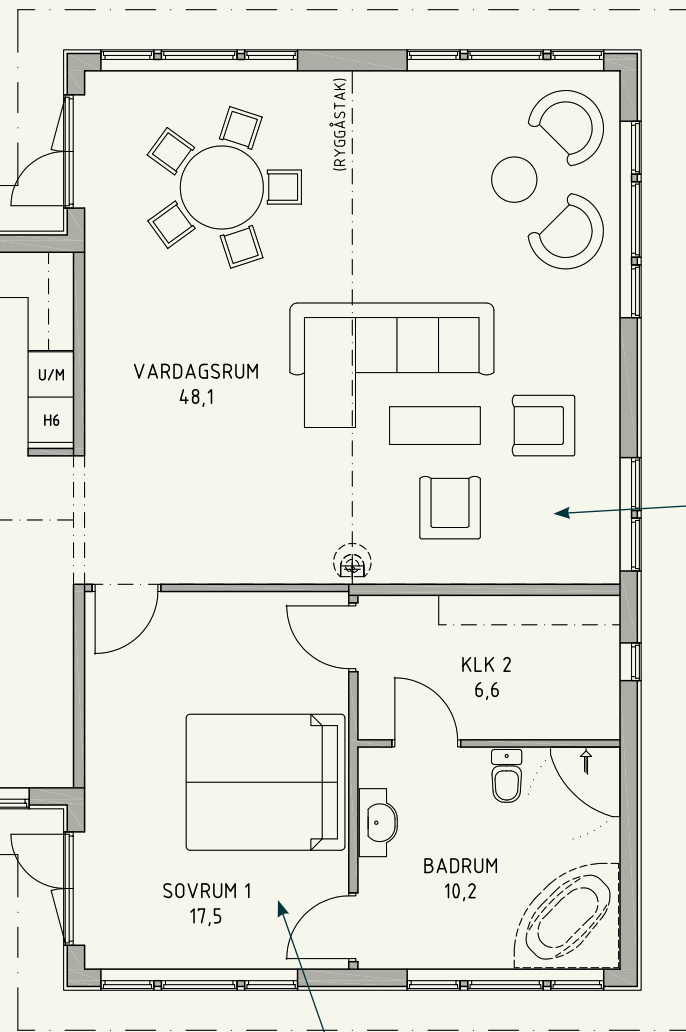

Dalarö

1-planshus  
6 (7) rum & kök  
Total boyta 220,0 m<sup>2</sup>

Dela av rummet om du istället vill ha ett bibliotek eller ett arbetsrum här.

En underbar föräldraavdelning med stort badrum, rymlig klädkammare och egen utgång till trädgården.

ENTRÉFASAD

TRÄDGÅRDSFASAD

TRÄDGÅRDSFASAD

TRÄDGÅRDSFASAD