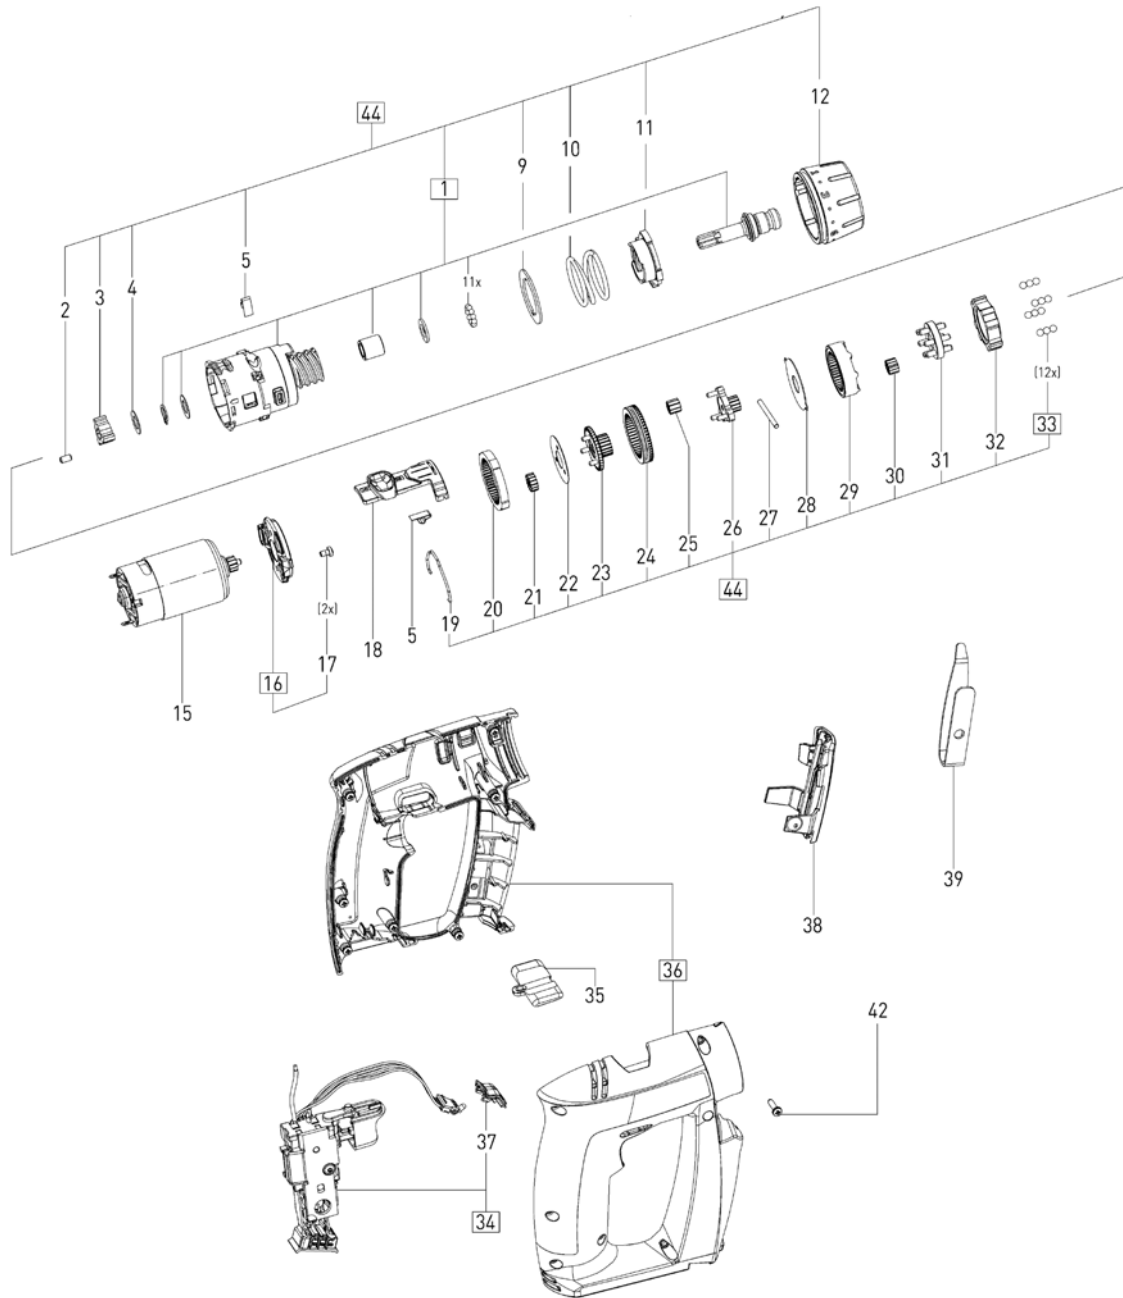

10010708 - CXS

Pos	Del nr:	Beskrivning	Antal	Price excl VAT	Price incl VAT	Valuta	storage location	Garanti
1	500457	VÄXELHUS	1					Ja
2	476859	RULLAGER	3					Ja
3	475778	STEG	1					Ja
4	400884	SHIMS	1					Ja
5	479011	FJÄDER	2					Ja
9	475783	TRYCKSKIVA	1					Ja
10	475784	TRYCKFJÄDER	1					Ja
11	475785	TRYCKRING	1					Ja
12	478375	JUSTERRING	1					Ja
15	497615	MOTOR	1					Ja
16	497614	Motorhalter	1	79,00	98,75	SEK		Ja
17	478441	SKRUV	2					Ja
18	475788	VÄXELSTYRNING	1					Ja
19	475771	BYGEL	1					Ja
20	475766	RINGVÄXEL	1					Ja
21	475767	PLANET	3					Ja
22	475769	BRICKA	1					Ja
23	495638	STEG	1					Ja
24	475770	RING	1					Ja
25	475772	PLANET	3					Ja
26	495639	STEG	1					Ja
27	475774	STIFT	2					Ja
28	475800	TÄCKSKIVA	1					Ja
29	475775	RINGVÄXEL	1					Ja
30	475776	PLANET	3					Ja
31	495640	STEG	1					Ja
32	475780	RING	1					Ja
33	499321	KULA (BG 12 Stück)	1					Ja
34	500375	STRÖMBRYTARE	1	383,00	478,75	SEK		Ja
35	475787	BRYTARE	1	7,00	8,75	SEK		Ja
36	500374	HUSSET	1	79,00	98,75	SEK		Ja
37	10012150	FÖNSTER	1					Ja
38	495823	Bit-Aufnahme	1	30,00	37,50	SEK		Ja
39	475760	Haltebügel	1	18,00	22,50	SEK		Ja
42	228717	SKRUV 3,0 x 12 mm	7	7,00	8,75	SEK		Ja
44	499379	VÄXELHUS	1					Ja