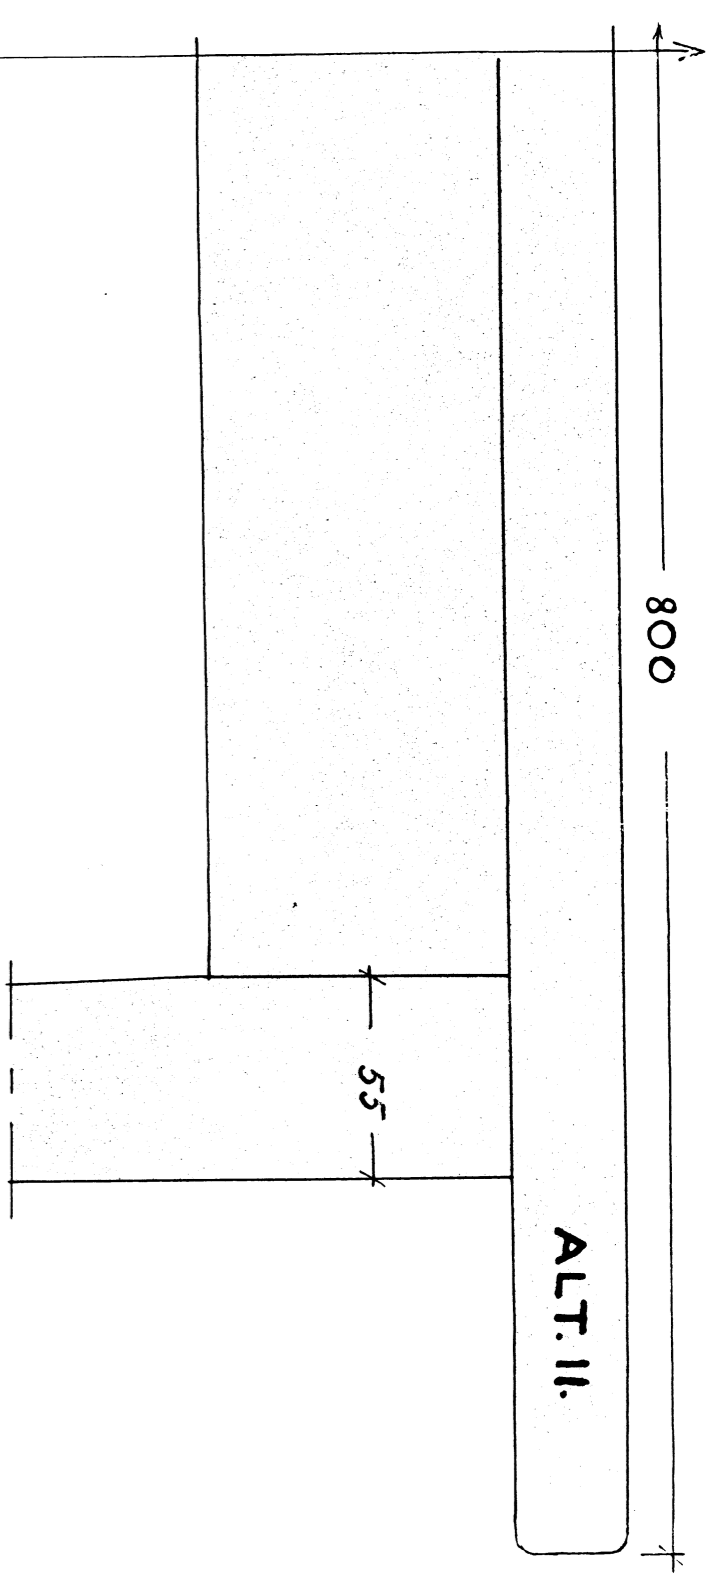

SKIVOR AV FANERAT LAMELLTRÄ

1300

SKIVA LÖS PÅ CENTRUMTAPPAR

800

ALLA KANTER BRYTAS GRUNDLIGT

MASSIV PÅ LIMNING

ALT. I.

MASSIV PÅ NING

SKIVANS REGELSYSTEM SKALA 1/10

10 DM.

UTDRAGBART BORD: 130x80 CM.  
UTDRAGFT: 240x80 CM.

MATBORD: 130x80 CM.

MITT AV LÄNGD OCH BREDD

735

NR.16. MATBORD  
CARL MALMSTEN

K III.