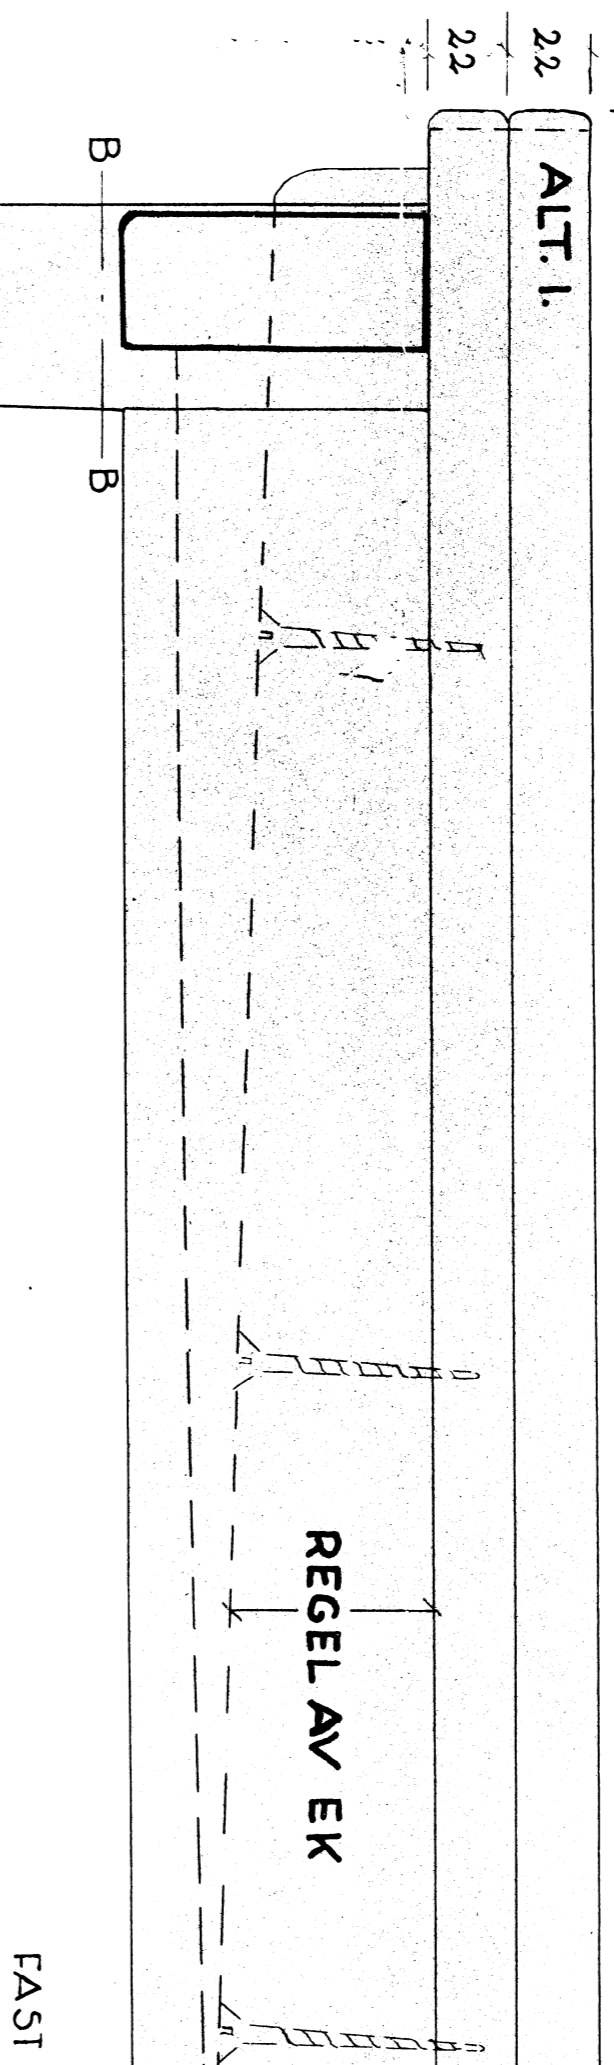

SKIVOR AV FANERAT LAMELLTRÄ

1300

SKIVA LÖS PÅ CENTRUMTAPPAR

800

ALLA KANTER BRYTAS GRUNDLIGT

MASSIV PÅ LIMNING

ALT. I.

MASSIV PÅ NING

SKIVANS REGELSYSTEM SKALA 1/10

10 DM.

UTDRAGBART BORD: 130x80 CM.  
UTDRAGFT: 240x80 CM.

MATBORD: 130x80 CM.

MITT AV LÄNGD OCH BREDD

735

NR.16. MATBORD  
CARL MALMSTEN

K III.