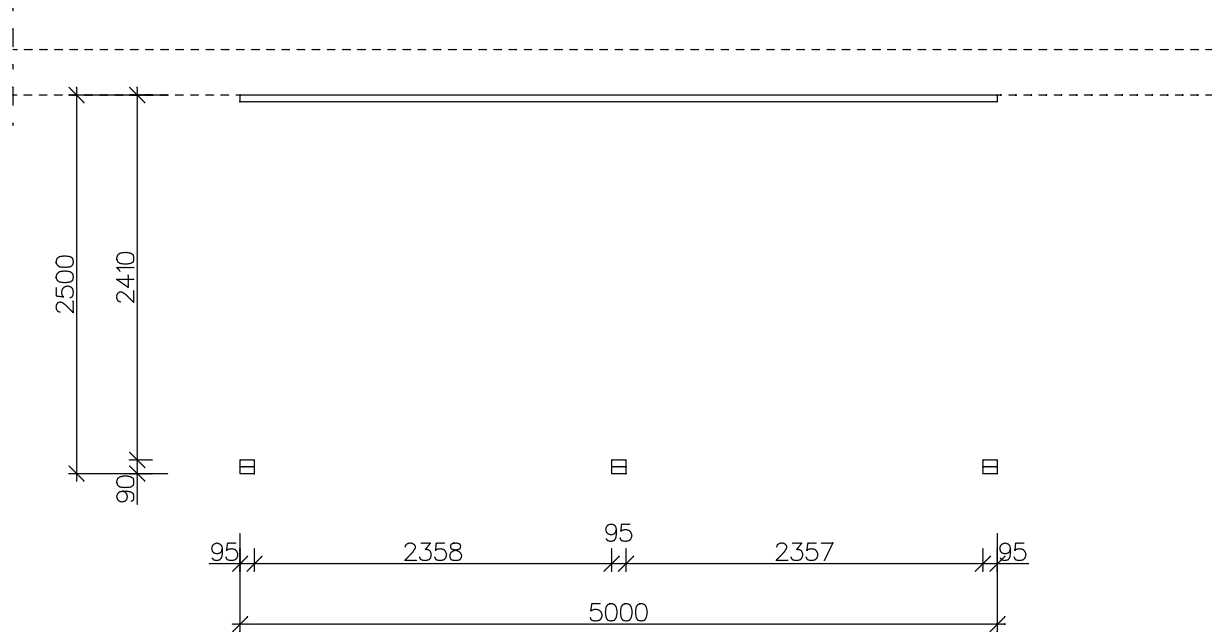

MATTSATT STOLPPLAN

NAMN:	BYGGRITNING	STOLPPLAN
FAST.BET:	SVENSKT TRÄ	DATUM
KOMMUN:		TYP UTEPLATS – 2112
Elecosoft®		SKALA 1:50