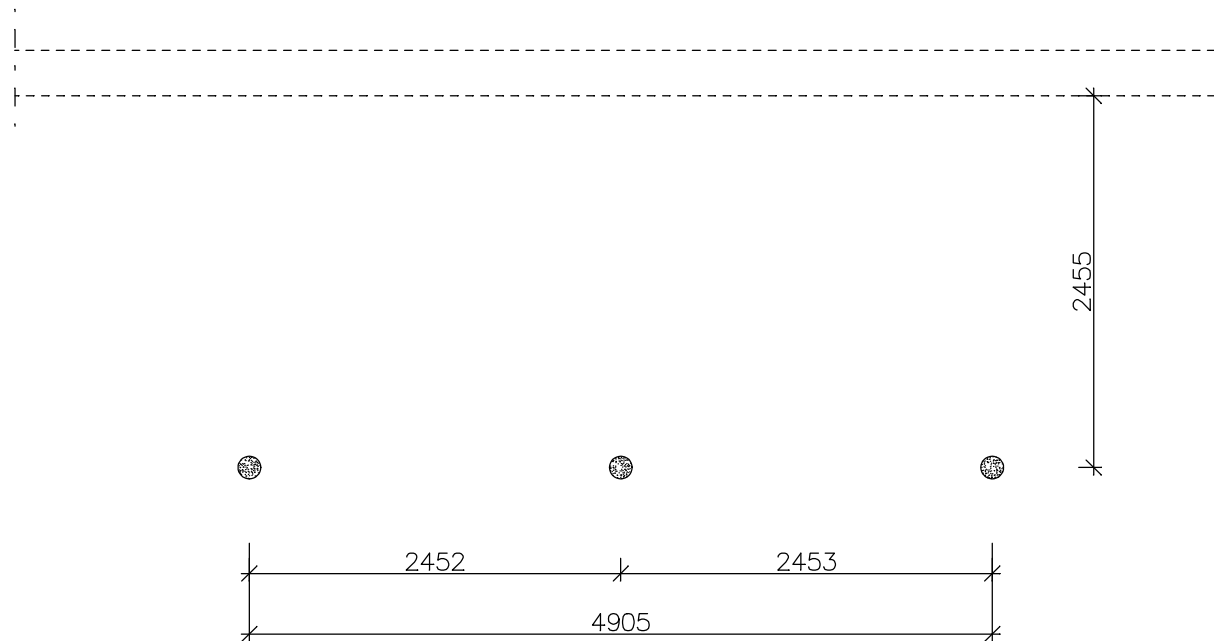

PLAN

PERSPEKTIV

FASADER

| | | |
|-------------------|--|--------------------------|
| NAMN: |  BYGGRITNING SVENSKT TRÄ | PLAN/FASAD/PERSPEKTIV |
| FAST.BET: | | DATUM |
| KOMMUN: | | TYP TAK/UTERUM – 2112 |
| Elecosoft® | | SKALA 1:50 |

MÄTTSATT TAKPLAN
YTTERMÄTT AVSER UTSIDA STOLPE

| | | |
|--|--|----------------------|
| NAMN: | BYGGRITNING | TAKPLAN |
| FAST.BET: |  SVENSKT TRÄ | DATUM |
| KOMMUN: | | TYP UTERUM – 2112 |
|  | | SKALA 1:50 |