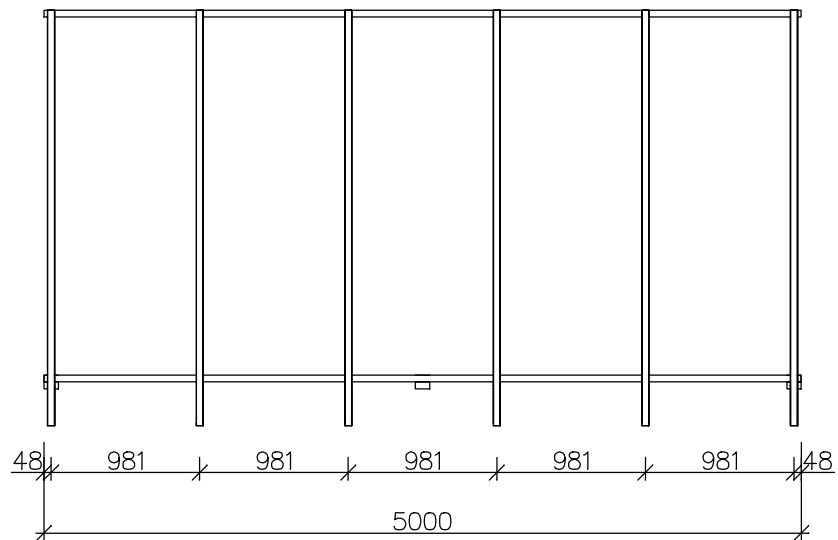

MÄTTSATT TAKPLAN
YTTERMÄTT AVSER UTSIDA STOLPE

NAMN:	BYGGRITNING	TAKPLAN
FAST.BET:	SVENSKT TRÄ	DATUM
KOMMUN:		TYP UTERUM – 2112
		SKALA 1:50