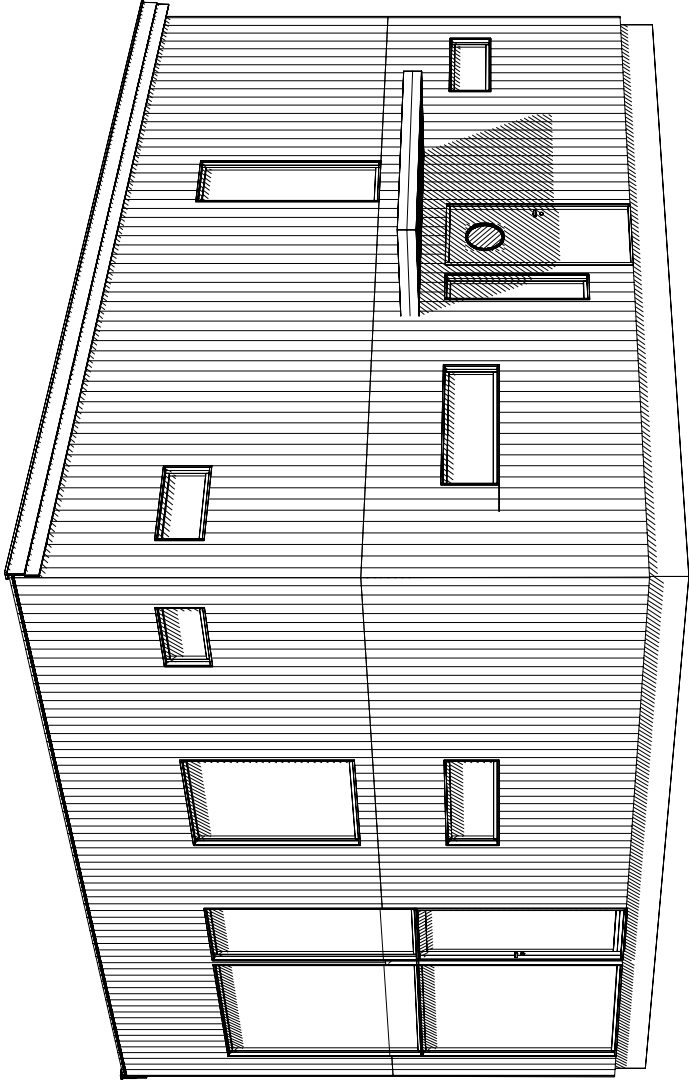

Fasad

UPPDRAG NR/RITN. NR  
 Eriksberg Lisa Karlsson

RIT/KONSTRÄV

HANDLÄGGARE

NUMMER

1:100

BET

BET ANT ANDRINGEN AVSEER

DATUM

SIGN

DATUM

ANSVARIG

SKALA

NUMMER

**Norlunds Bygg**  
 Modernt byggande i egen husfabrik

Nybyggnation Villa  
 Lisa Karlsson & Johannes Envall  
 Eriksberg  
 Skellefteå

**PERSPEKTIV**

Perspektiv

UPPDRAG NR/RITN. NR  
 Eriksberg Lisa Karlsson

RIT/KONSTRÄV

HANDLÄGGARE

NUMMER

BET

1: