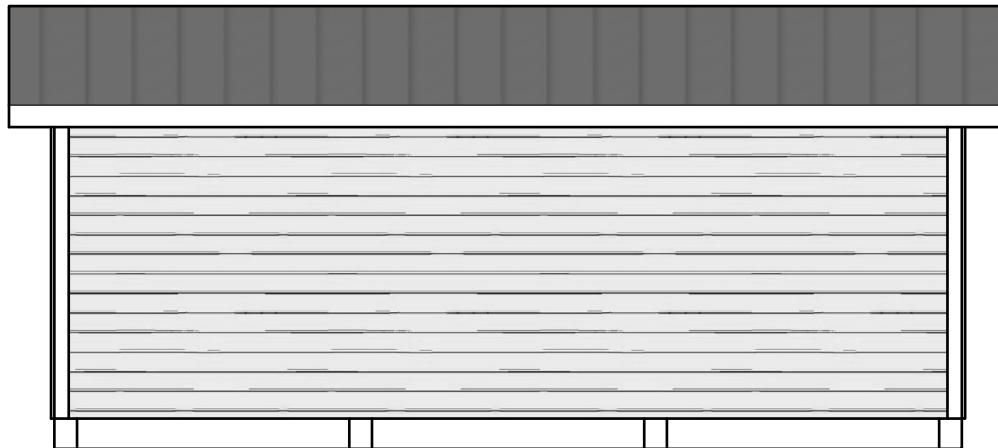

Upprättad av
Tore Johansson
Stenuddsvägen 15j
792 34 Mora
tel:072-7008489

Byggherre
.....

Objekt
.....

Vy
Perspektiv

Skala
Perspektiv

Upprättad november 21, 2024
Uppdaterad november 21, 2024

Fasad mot

Fasad mot

Fasad mot.....

Fasad mot

Upprättad av
Tore Johansson
Stenuddsvägen 15j
792 34 Mora
tel:072-7008489

Byggherre
.....

Objekt
.....

Vy
Fasader

Skala
1:50

Upprättad november 21, 2024
Uppdaterad november 21, 2024