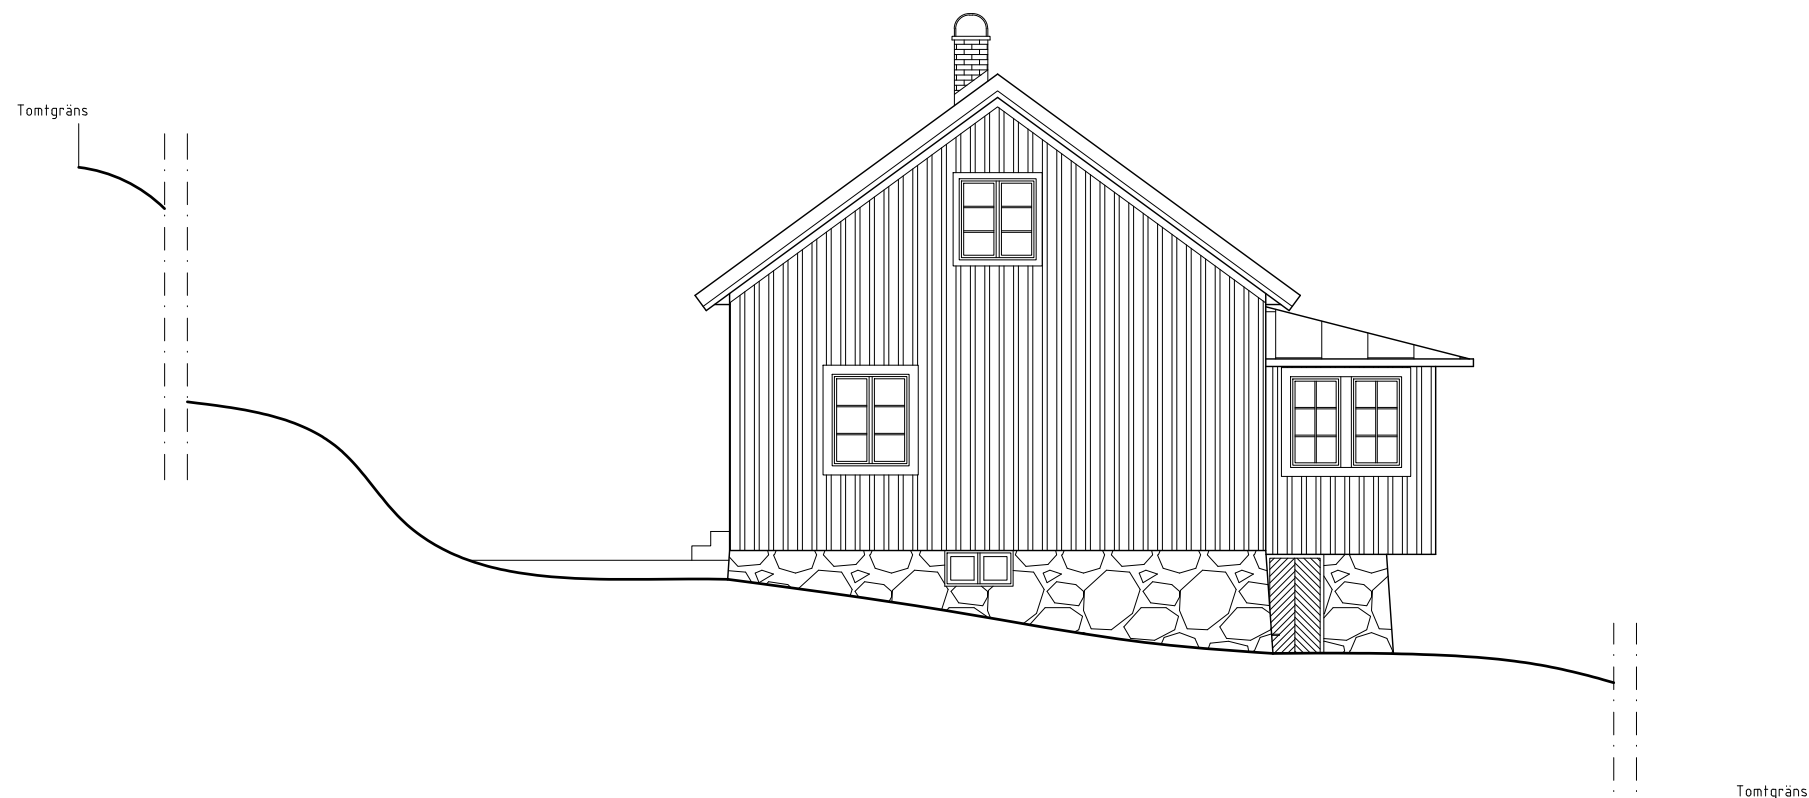

FÖRKLARINGAR

Alla mått anges i (mm) om inget annat anges.

Fasad mot söder

Fasad mot öster

BYGGLOVSHANDLING

Västerbodarna 1:478

FABEL arkitektur

Eklandagatan 15, 412 55 Göteborg www.fabelarkitektur.se

Om-, tillbyggnad enbostadshus

Svingelns väg 28, Alingsås

Befintligt utseende

Fasad

SKALA	NUMMER	BET
-------	--------	-----

1:100 (A3)	A-300	
------------	-------	--