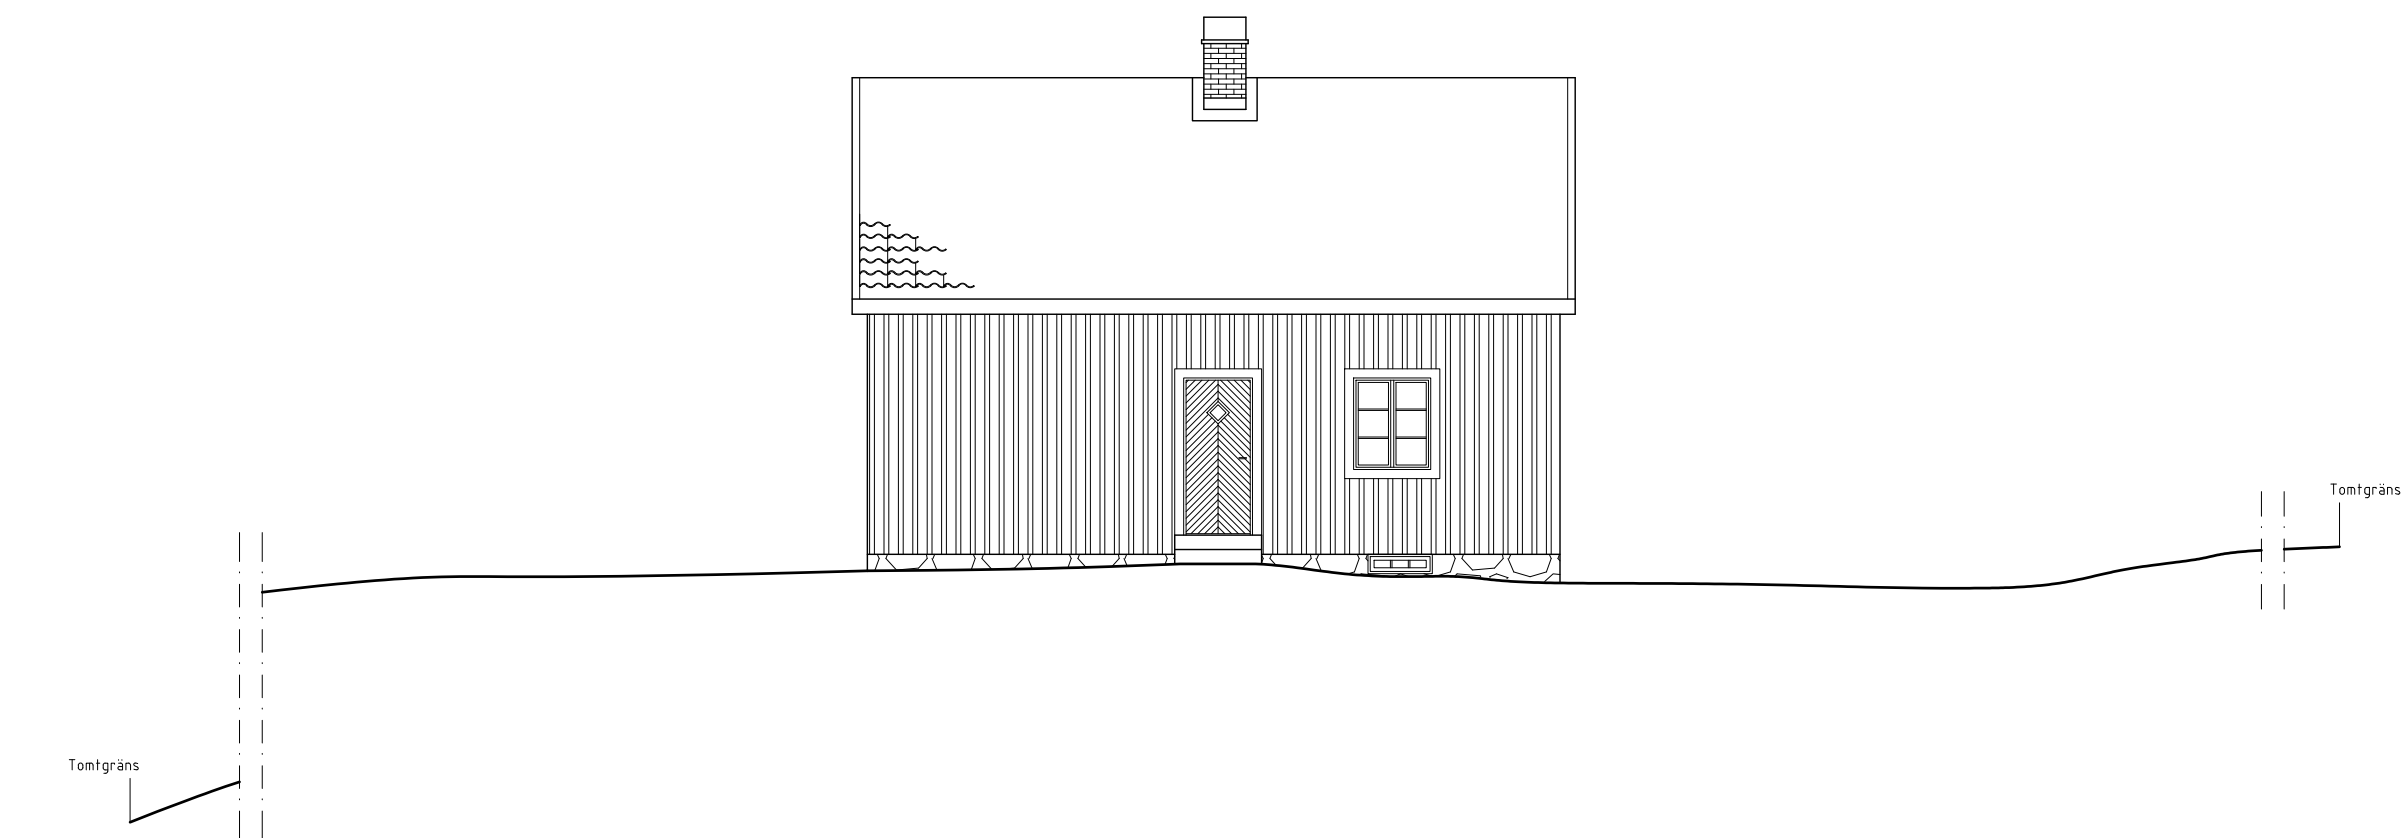

FÖRKLARINGAR

Alla mått anges i (mm) om inget annat anges.

Fasad mot söder

Fasad mot öster

BYGGLOVSHANDLING

Västerbodarna 1:478

FABEL arkitektur

Eklandagatan 15, 412 55 Göteborg www.fabelarkitektur.se

Om-, tillbyggnad enbostadshus

Svingelns väg 28, Alingsås

Befintligt utseende

Fasad

SKALA	NUMMER	BET
-------	--------	-----

1:100 (A3)	A-300	
------------	-------	--