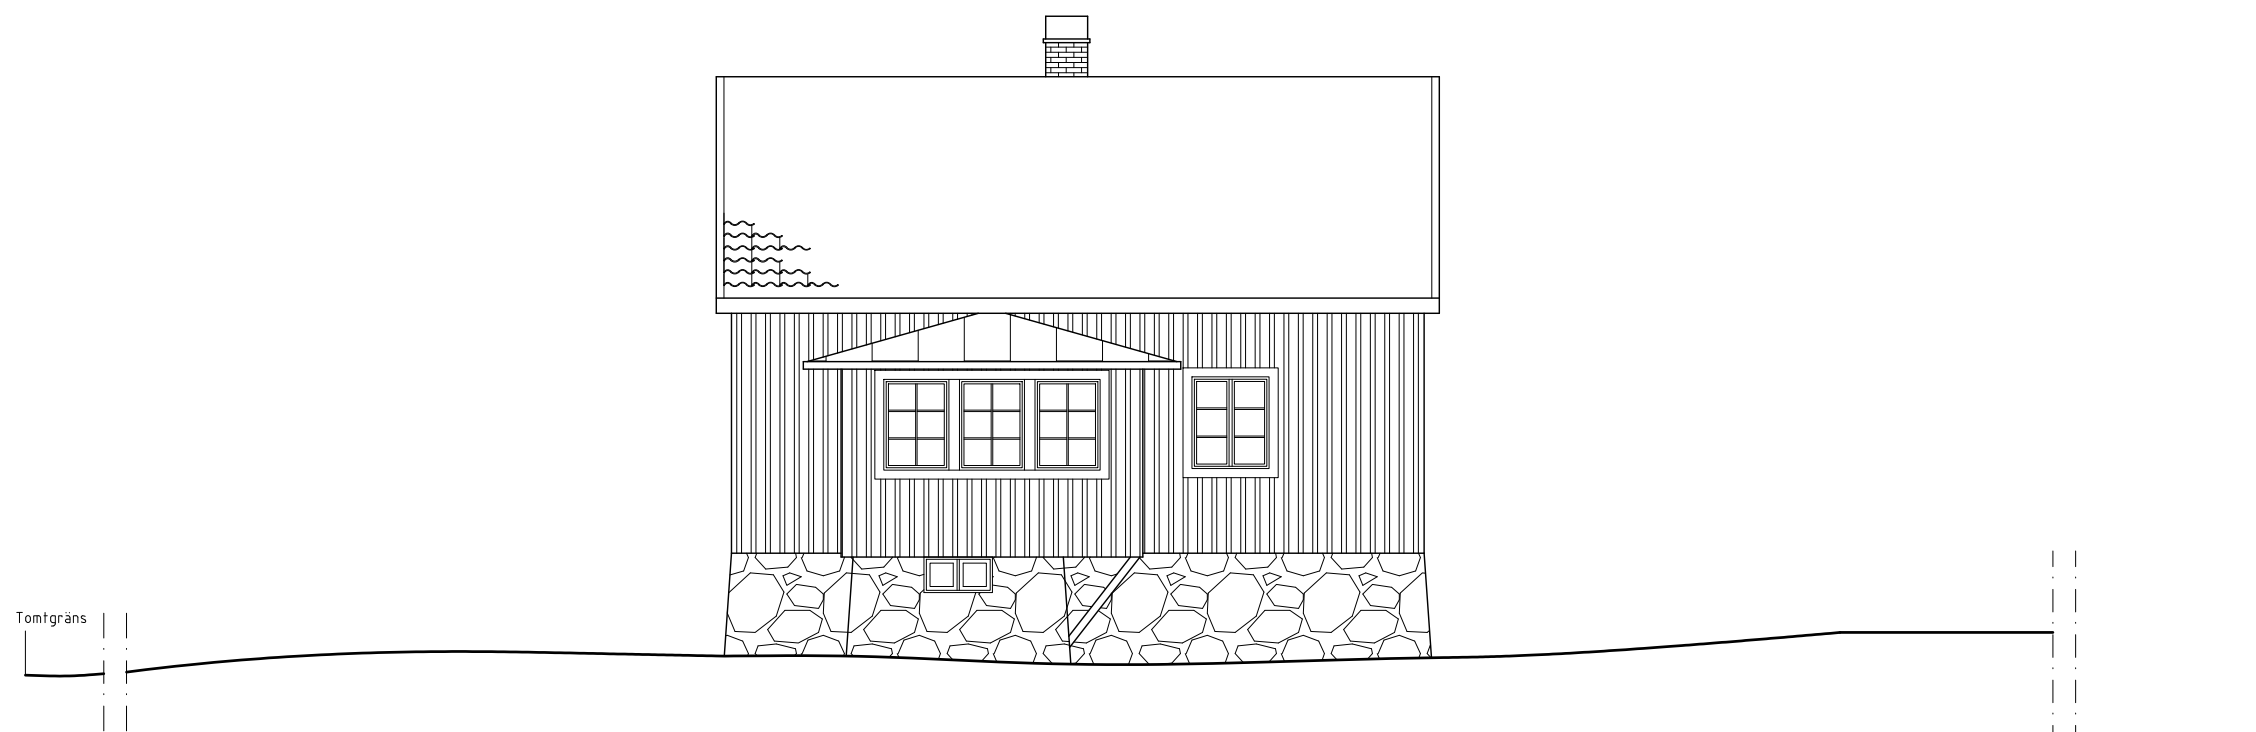

FÖRKLARINGAR

Alla mått anges i (mm) om inget annat anges.

Fasad mot norr

Fasad mot väster

BYGGLOVSHANDLING

Västerbodarna 1:478

FABEL arkitektur

Eklandagatan 15, 412 55 Göteborg www.fabelarkitektur.se

Om-, tillbyggnad enbostadshus

Svingelns väg 28, Alingsås

Befintligt utseende

Fasad

SKALA	NUMMER	BET
-------	--------	-----

1:100 (A3)	A-400	1
------------	-------	---