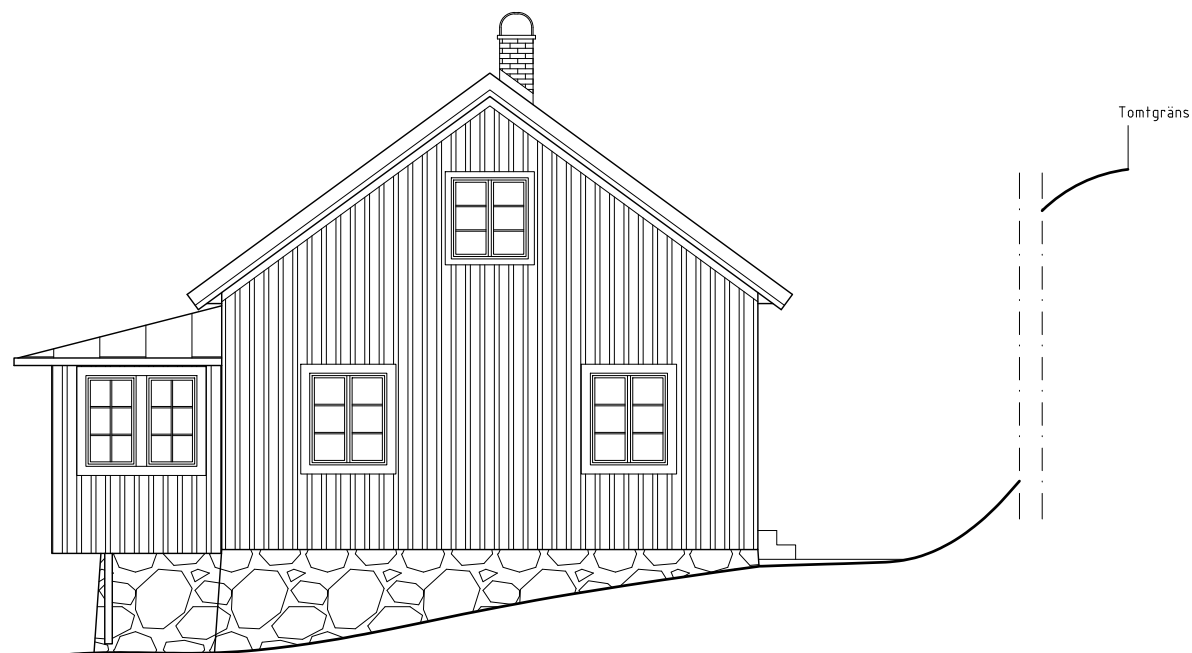

FÖRKLARINGAR

Alla mått anges i (mm) om inget annat anges.

Fasad mot norr

Fasad mot väster

BYGGLOVSHANDLING

Västerbodarna 1:478

FABEL arkitektur

Eklandagatan 15, 412 55 Göteborg www.fabelarkitektur.se

Om-, tillbyggnad enbostadshus

Svingelns väg 28, Alingsås

Befintligt utseende

Fasad

SKALA	NUMMER	BET
-------	--------	-----

1:100 (A3)	A-400	1
------------	-------	---