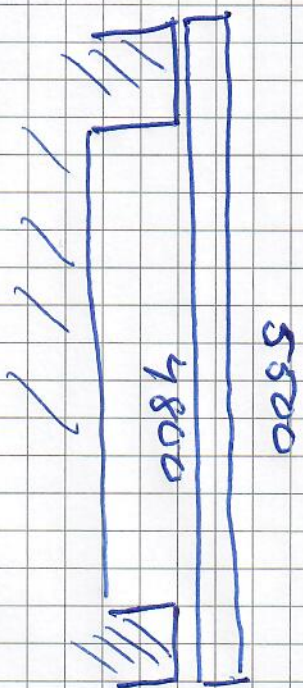

Back

hods 7,5 mm.