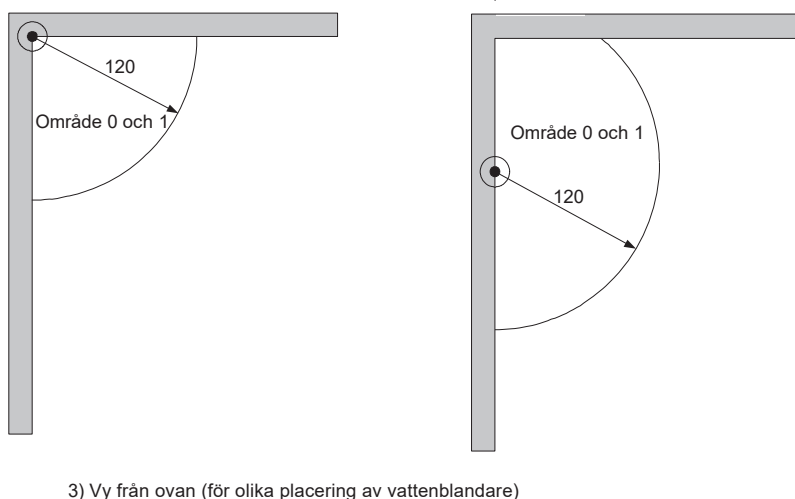

Figur 701.1 – Områdesindelning i badrum och duschrum

Mått är angivna i cm

IEC 2731/05

Figur 701.2 – Utbredning av områdena 0 och 1 i duschrum utan duschkar