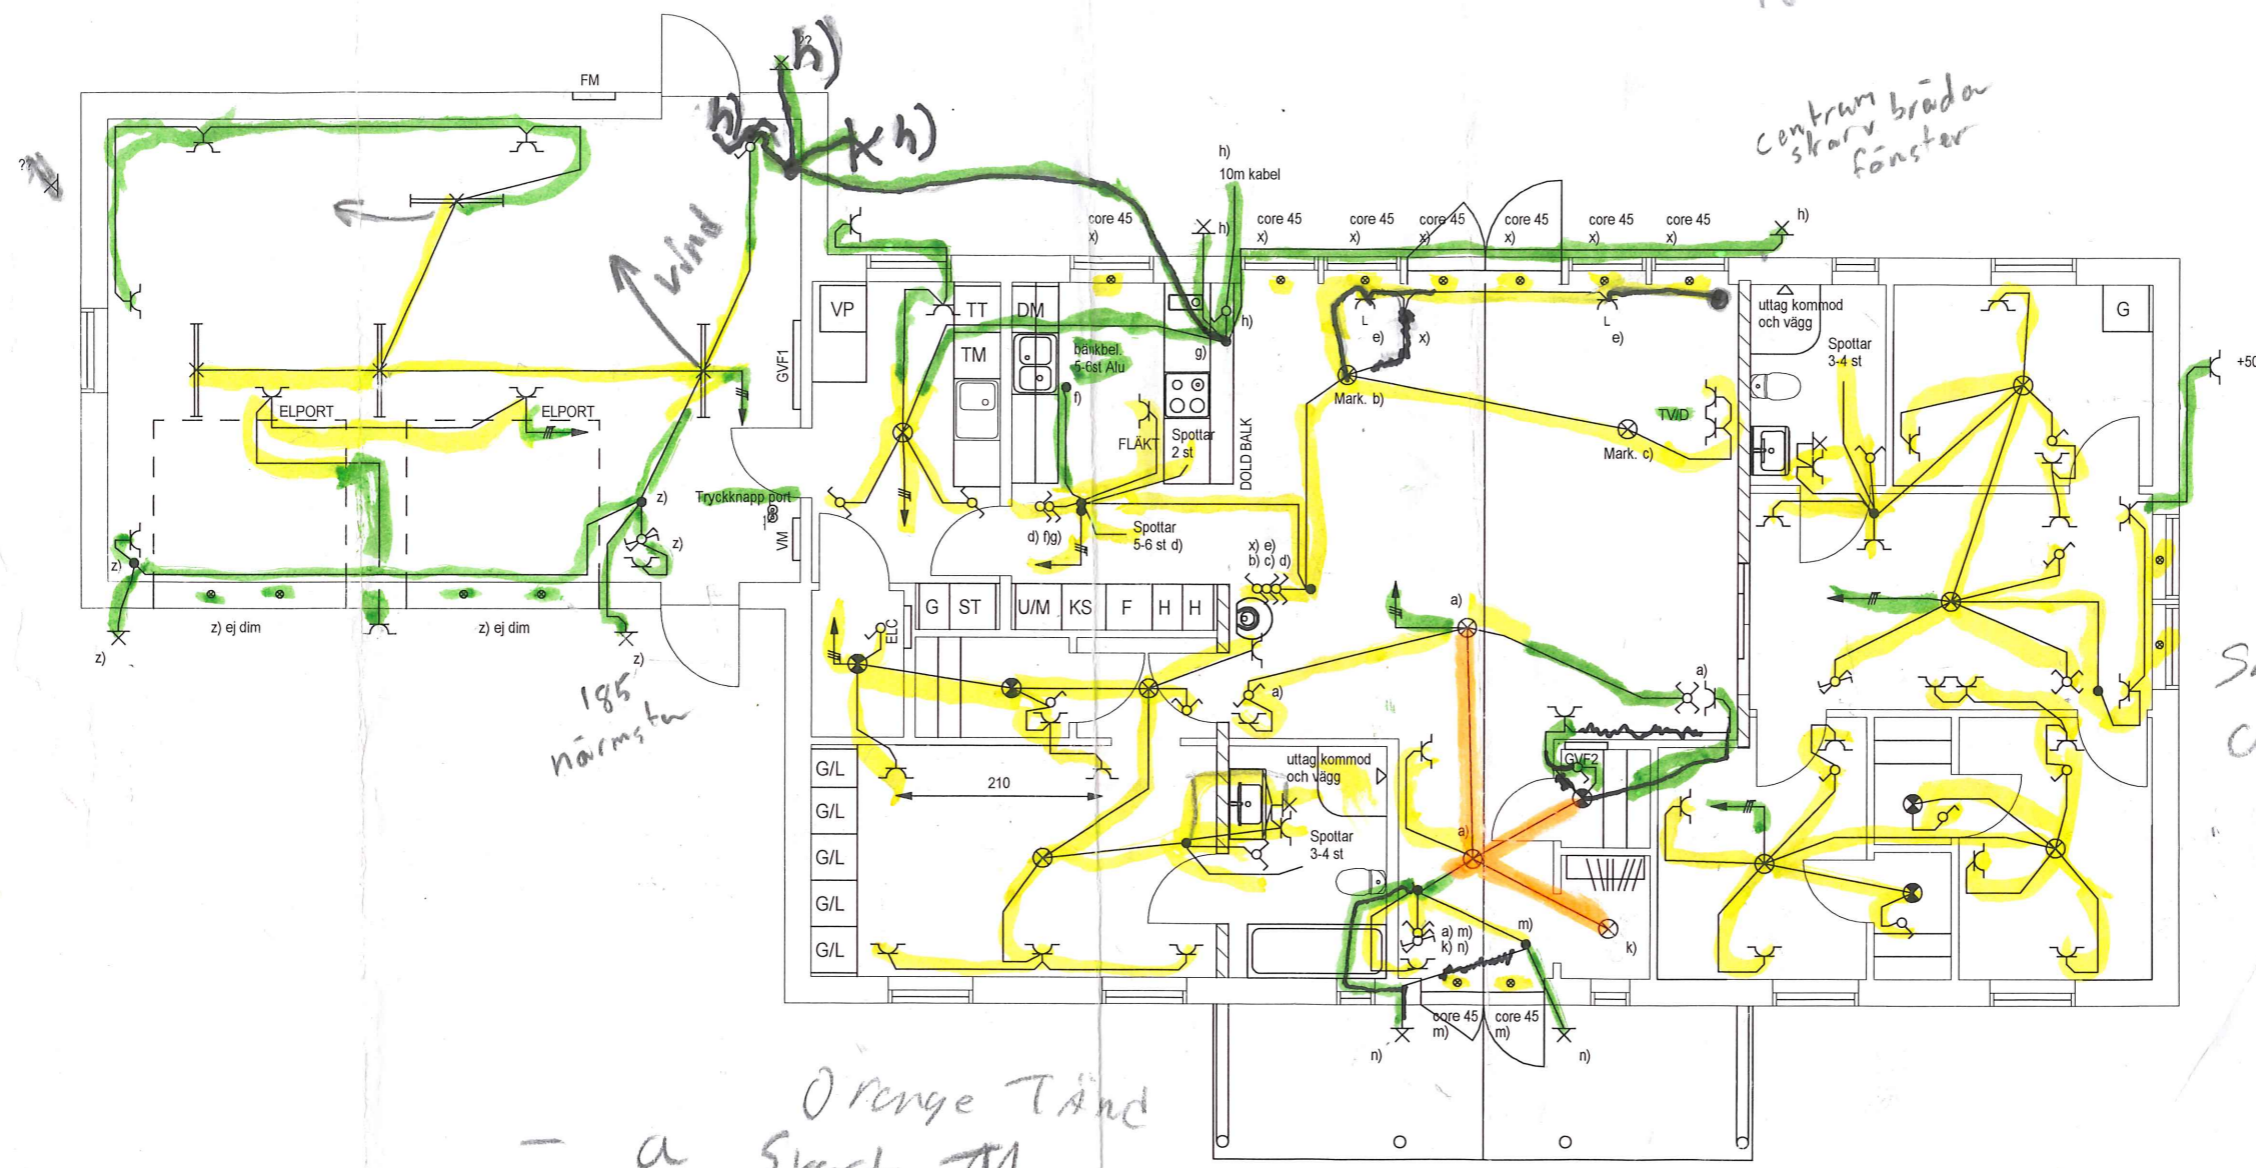

PÅ VIND

185 värmarste bräde  
 centrum skärbräda  
 fönster

185 värmarste

smugg orange

- Brytare 1 pol
- Dubbel trappkopplare
- Korskopplare
- Kronkopplare 1 pol
- Lampa 4
- Lampa allmän
- Lamputlopp vägg
- Lampputtag
- Lysrör takmont 1 \* 28 W
- Lysrör takmont 2 \* 28 W
- Ringklocka
- Trapp/kors-kopplare
- Tryckknapp 1 (fylld)
- Uttag petsäkert

- a) Orange Tänd
- b) Svart TM Grön
- c) Orange
- d) Svart
- e) Orange + Tejp
- f) ~~Orange + Tejp~~  
Grå
- g) Svart
- h)
- k) Orange Grå
- m) vit + Tejp
- n) Grå + Tejp
- x) vit

JB 947

BET	AIT	ÄNDRINGEN AVSER	SIGN	DATUM
 Stefan Jvelod's ETAB 070-32 85 982 Vinnings				
DATUM	RITAD	GRANSKAD		
2020-01-22	NM			BET