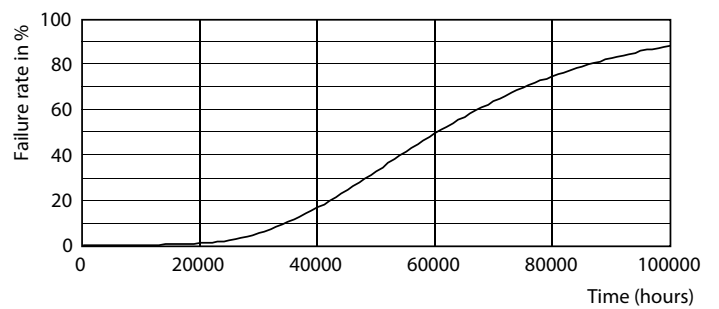

LEDtube 600mm 8W G5 830 1000lm

MASTER LEDtube InstantFit HF T5

Fotometriska data

Livslängd

LEDtube MAS SLR 8W 60K LifetimeVsTc-LED

LEDtube MAS SLR 8W 60K FailureRate-LED

LEDtube_60K

LEDtube_60K