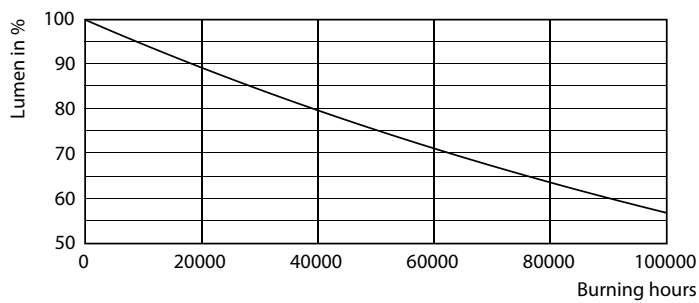

LEDtube 600mm 8W G5 830 1000lm

MASTER LEDtube InstantFit HF T5

Fotometriska data

Livslängd

LEDtube MAS SLR 8W 60K LifetimeVsTc-LED

LEDtube MAS SLR 8W 60K FailureRate-LED

LEDtube_60K

LEDtube_60K