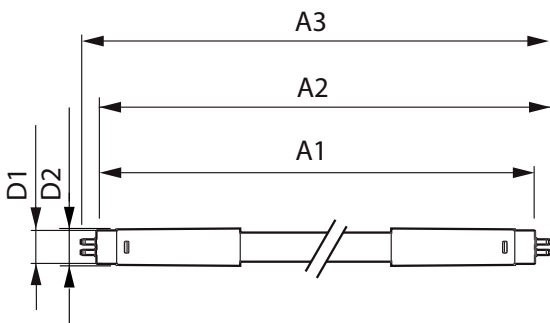

MASTER LEDtube InstantFit HF T5

Styrenheter och dimming

Dimbara	Ja - Kontrollera kompatibiliteten med olika driftdon

Mekanik och armaturhus

Lampans ytbehandling	Frostad
Material i lampan	Glass
Produktlängd	1200 mm
Lampform	Lysrör, dubbel fattning

Användning och godkännande

Energieffektivitetsklass	E
Energisparande produkt	Yes
Godkännandemärkningar	RoHS compliance TUV CE-märkning KEMA Keur certificate

Energiförbrukning kWh/1 000 tim	17 kWh
EPREL-registreringsnummer	406186

Produktdata

Fullständig produktkod	871869674329400
Beställningsproduktnamn	Master LEDtube HF 1200mm HE 16.5W 830 T5
EAN/UPC – Produkt	8718696743294
Beställningsnummer	74329400
SAP-Räknare – Antal per förpackning	1
Räknare - antal förpackningar per kartong	10
Materialnummer (12NC)	929001391002
Nettovikt (stycke)	0,159 kg

Måttskiss

Master LEDtube HF 1200mm HE 16.5W 830 T5

Product	D1	D2	A1	A2	A3
Master LEDtube HF 1200mm HE 16.5W 830 T5	15,5 mm	18,8 mm	1149 mm	1156,1 mm	1163,2 mm

Fotometriska data

LEDtube 1200mm 16-5W G5 830 2300lm