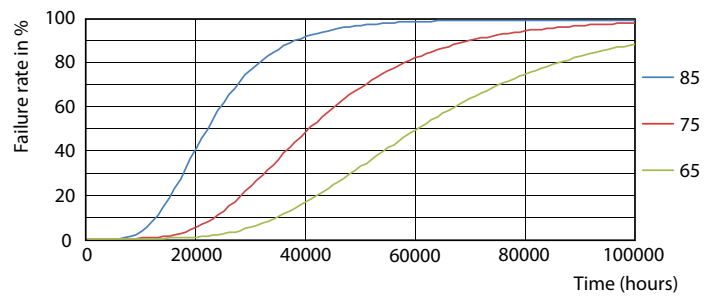

LEDtube 600mm 8W G5 830 1000lm

MASTER LEDtube InstantFit HF T5

Fotometriska data

Livslängd

LEDtube MAS SLR 8W 60K LifetimeVsTc-LED

LEDtube MAS SLR 8W 60K FailureRate-LED

LEDtube_60K

LEDtube_60K