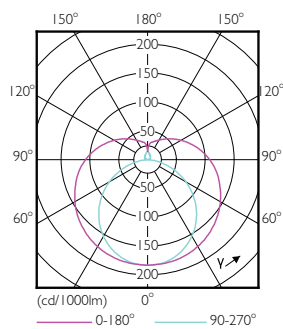

Måttskiss

Master LEDtube HF 1200mm HE 16.5W 830 T5

Product	D1	D2	A1	A2	A3
Master LEDtube HF 1200mm HE 16.5W 830 T5	15,5 mm	18,8 mm	1149 mm	1156,1 mm	1163,2 mm

Fotometriska data

LEDtube 1200mm 16-5W G5 830 2300lm

LEDtube 600mm 8W G5 830 1000lm

MASTER LEDtube InstantFit HF T5

Fotometriska data

Livslängd

LEDtube MAS SLR 8W 60K LifetimeVsTc-LED

LEDtube MAS SLR 8W 60K FailureRate-LED

LEDtube_60K

LEDtube_60K