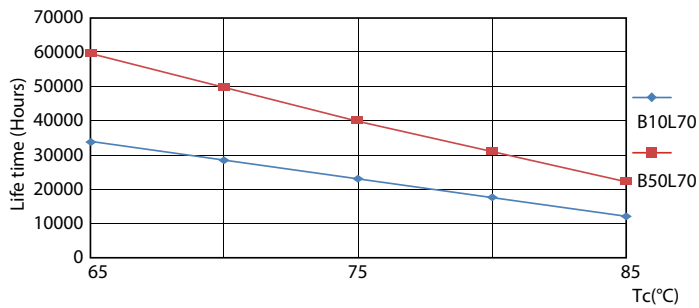

LEDtube 600mm 8W G5 830 1000lm

MASTER LEDtube InstantFit HF T5

Fotometriska data

Livslängd

LEDtube MAS SLR 8W 60K LifetimeVsTc-LED

LEDtube MAS SLR 8W 60K FailureRate-LED

LEDtube_60K

LEDtube_60K