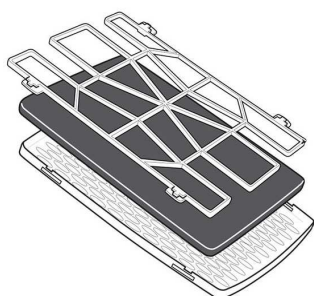

# Reservdelista

123521 / 0505

380

**133.0297.592** Polyesterfilter komplett vit F200  
(131527)  
FILTERHÅLLARE F 2000 1 ST  
FILTER POLYESTER 200 1 ST  
FILTERKORG VIT F 2000 1 ST

390

**133.0290.638** Filter komplett metall vit F-200  
(130601)  
FILTERHÅLLARE F 2000 1 ST  
METALLTRÅDSFILTER 358 X 1 ST  
FILTERKORG VIT F 2000 1 ST