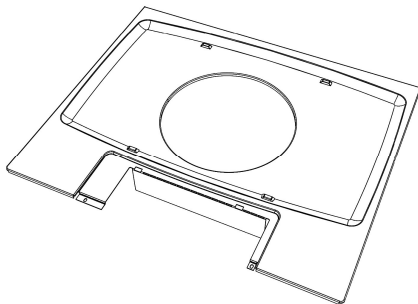

310

**133.0305.045** Underplåt 50cm 200  
(110813-0)

320

**133.0305.046** Underplåt 60cm 200  
(110814-0)