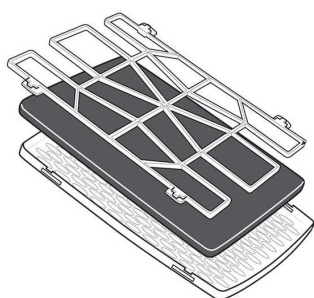

133.0297.593 Metallfilter komplett grå F200
(131529)
FILTERHÅLLARE F 2000 1 ST
METALLTRÅDSFILTER 358 X 1 ST
FILTERKORG 200 GRÅ VZF 1 ST

410