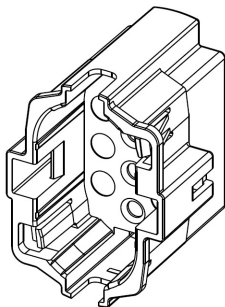

Reservdelista

123521 / 0505

250

133.0304.857 Kompaktlysrör 9W
(100119)
Gäller t.o.m. 17/3
2015

133.0367.611 Kompaktlysrör 4P 9W
Kompaktlysrör 4P 9W 1 ST
Gäller fr.o.m. 18/3
2015

260

133.0297.946 Kit: Lysrörshållare med låssäkring
(131492) Lysrörshållare 1 ST
Gäller t.o.m. 17/3 Låssäkring för lysrörshållare 1 ST
2015

265

133.0367.589 Lysrörshållare 2G7 1 ST
Lysrörshållare 2G7
Gäller fr.o.m. 18/3
2015

270

133.0304.856 Reactor lysrör 230/50
(100114)
Gäller t.o.m. 17/3
2015

133.0367.612 Drivdon lysrör 4P
Drivdon HF-M RED 109 SH 1 ST
Gäller fr.o.m. 18/3
2015