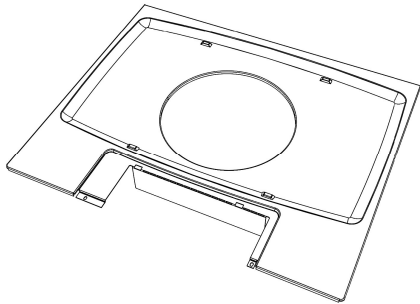

133.0318.911 Underplåt 200/60cm RF
(111257)

350