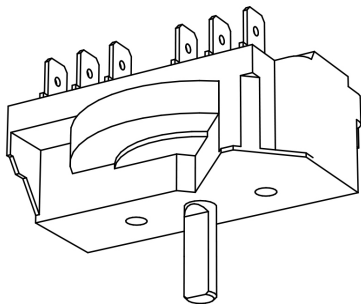

133.0304.871 Strömställare Gottak
(100388)

520