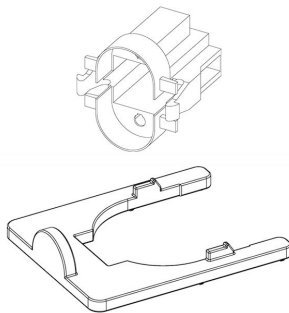

# Reservdelista

123521 / 0505

250

**133.0304.857** Kompaktlysrör 9W  
(100119)  
Gäller t.o.m. 17/3  
2015

**133.0367.611** Kompaktlysrör 4P 9W  
Kompaktlysrör 4P 9W 1 ST  
Gäller fr.o.m. 18/3  
2015

260

**133.0297.946** Kit: Lysrörshållare med låssäkring  
(131492) Lysrörshållare 1 ST  
Gäller t.o.m. 17/3 Låssäkring för lysrörshållare 1 ST  
2015