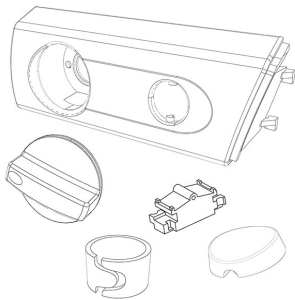

# Reservdelista

123521 / 0505

480

**133.0304.826** Kabel ink. 4-ledare L=1,3m  
(1605)

490

**133.0297.793** Kit: Panel 240-16, vipa, vred  
(131437)

Panel 240/16 med tryck	1 ST
Vred nolläge stopplack	1 ST
Rattläsclips	1 ST
Brytare hus skruvlös	1 ST
Vippa vit	1 ST