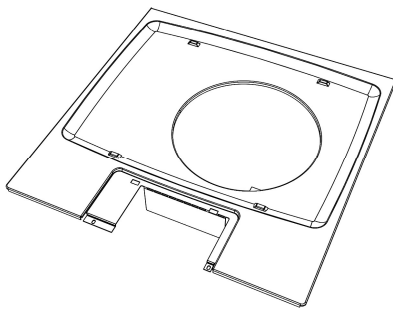

310

**133.0305.045** Underplåt 50cm 200  
(110813-0)

320

**133.0305.046** Underplåt 60cm 200  
(110814-0)