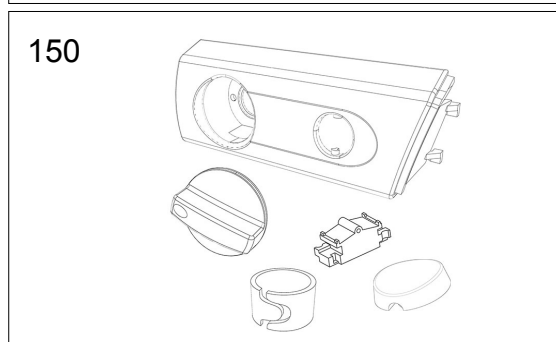

150

133.0297.799 Kit: Panel 250+brytare+vred
(131440)

Panel 250 spjäll m tryck 1 ST
Vred nolläge stopplack 1 ST
Rattläsclips 1 ST
Brytare hus skruvlös 1 ST
Vippa vit 1 ST