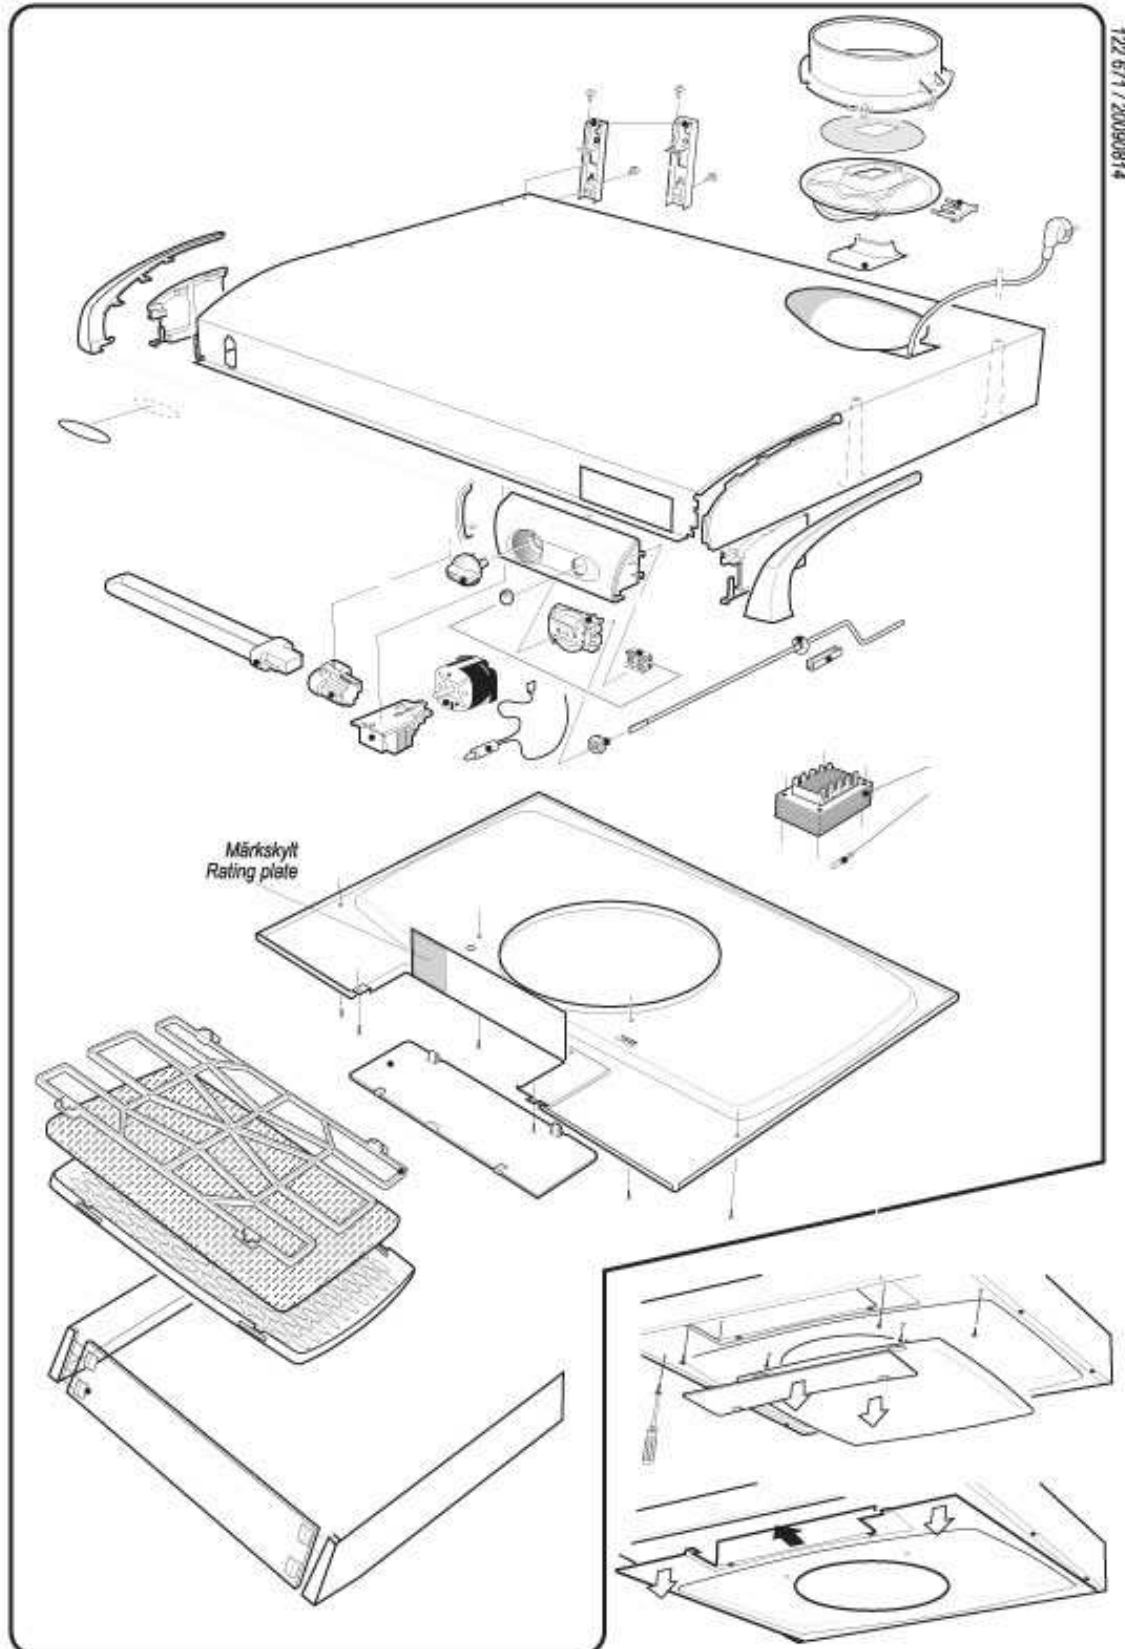

# Reservdelista

Spiskåpa 251-10/-16

Franke

25130010 25110010 25100010 25119010

123521 / 0505