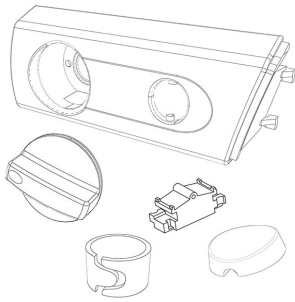

Reservdelista

123521 / 0505

160

133.0297.881 Kit: Panel 250-10 silver+brytare+vred
(131452)
Rak panel 250-10 silver 1 ST
Vred 2000 silver Futurum 1 ST
Rattlåsclips 1 ST
Brytare hus skruvlös 1 ST
Vippa silver Futurum 1 ST

170