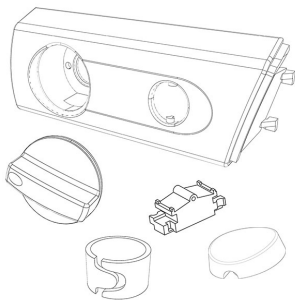

133.0297.880 Kit: Panel 240-16 silver+brytare+vred
(131451)

Rak panel 240-16 silver	1 ST
Vred 2000 med vridstopp silver	1 ST
Rattläsclips	1 ST
Brytare hus skruvlös	1 ST
Vippa silver Futurum	1 ST

510