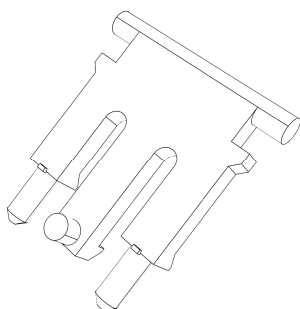

# Reservdelista

123521 / 0505

10

**133.0304.928** Stos till 823 / 824  
(110236)

20

**133.0304.926** Strypbricka till plastspjäll  
(110233)

40

**133.0304.927** Spjällarm till skjutspjäll  
(110234)