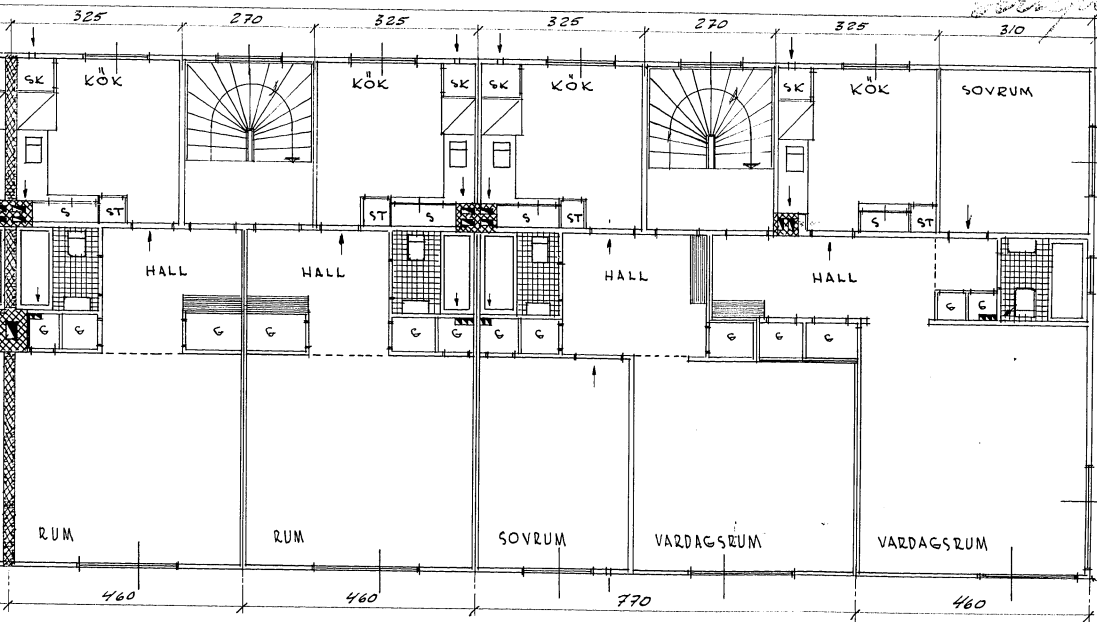

RITNING TILL NYBYGGNAD Å TOMT N^o 1 I 29 KV PEPPAR-
ROTEN I STADSDELEN KVILLEBÄCKEN I GÖTEBORG.

288856

5041

GÖTEBORG I SEPT. 1947.
Fritze Carlsson.

OM.