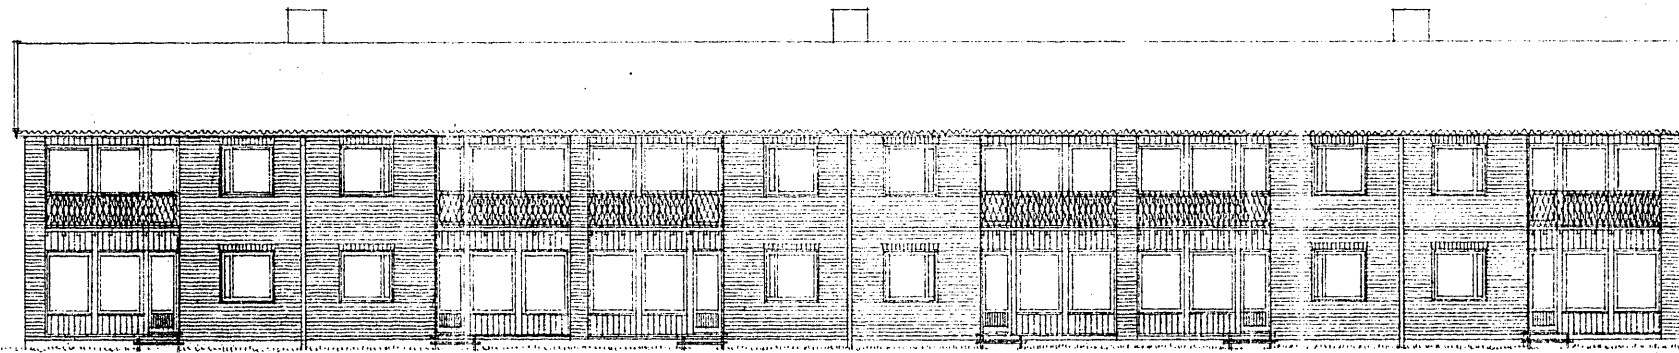

82720-82725

J-f

FASAD MOT SVDOST

FASTSTÄLLD AV BYGGNADS-  
NÄMNDEN I GÖTEBORGS  
den - 3 JUN 1959 § 600  
betygar. H. (Hansen) signat  
*Hansen*

Reproduktion av ritningarna för  
byggnadsplanerna för Parken Park, Mölndal,  
med tillstånd av Byggnadsnämnden i  
Mölndal, den 12. 11. 58. S. Larsson  
C&E et. omf. 1:100, 1:200, 1:500, 1:1000.

433812

FASAD MOT NÖRDNOST

ÖVERPLAN

5	3	3	5
	2	2	
7	1	1	7
6	4	4	6

SKIDSTEN DVAN NGG  
SMÅLA 1:25  
1 KÄLLOR FRÅN PÄNNÄ  
2 TRÄOR  
3 KÖK  
4 EVA  
5 WC  
6 SOVRUM 1  
7  
8  
9  
10  
11  
12  
13  
14  
15  
16  
17  
18  
19  
20  
21  
22  
23  
24  
25  
26  
27  
28  
29  
30