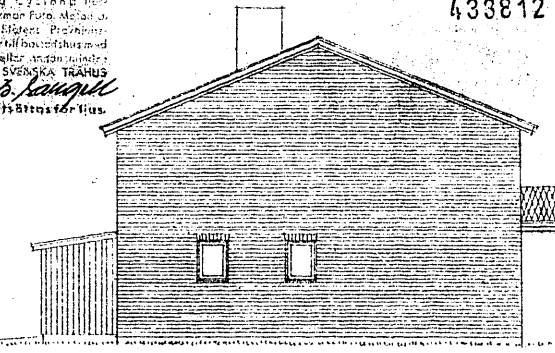

82720-82725

J-f

FASAD MOT SVDOST

FASTSTÄLLD AV BYGGNADS-  
NÄMNDEN I GÖTEBORGS  
den - 3 JUN 1959 § 600  
betygar. H. (Hansen) signat  
*Hansen*

Reproduktion av ritningarna för  
byggnadsplanerna för Parken Park, Mölndal,  
med tillstånd av Byggnadsnämnden i  
Mölndal, den 12. 11. 58. S. Larsson  
C&E et. omf. 1:100, 1:200, 1:500, 1:1000.

433812

FASAD MOT NÖRDNOST

ÖVERPLAN

5	3	3	5
	2	2	
7	1	1	7
6	4	4	6

SKIDSTEN DVAN NGG  
SMÅLA 1:25  
1 KÄLLOR FRÅN PÄNNÄ  
2 TRÄOR  
3 KÖK  
4 EVA  
5 WC  
6 SOVRUM 1  
7  
8  
9  
10  
11  
12  
13  
14  
15  
16  
17  
18  
19  
20  
21  
22  
23  
24  
25  
26  
27  
28  
29  
30